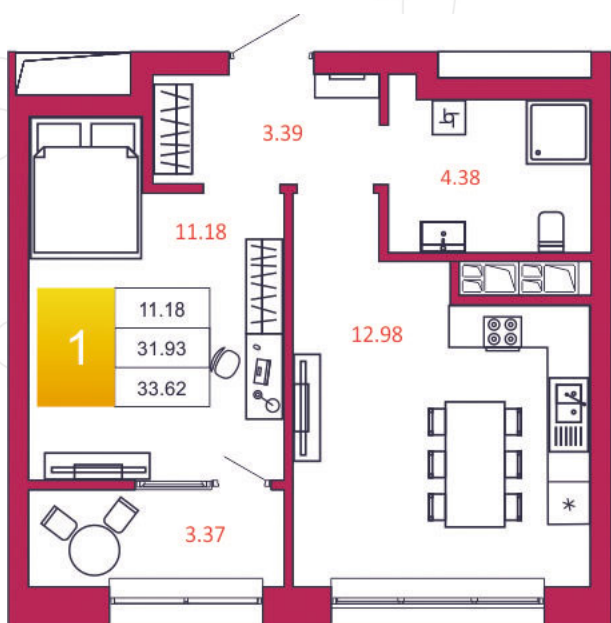

SPORT LIFE

ЖИЛОЙ КОМПЛЕКС

КВАРТИРА № 420

1

Дом

2

Подъезд

17

Этаж

1-КОМН.

Тип

33.62

Площадь, м²

3 563 720

Цена, руб.

Тула, ул. Фридриха Энгельса 2