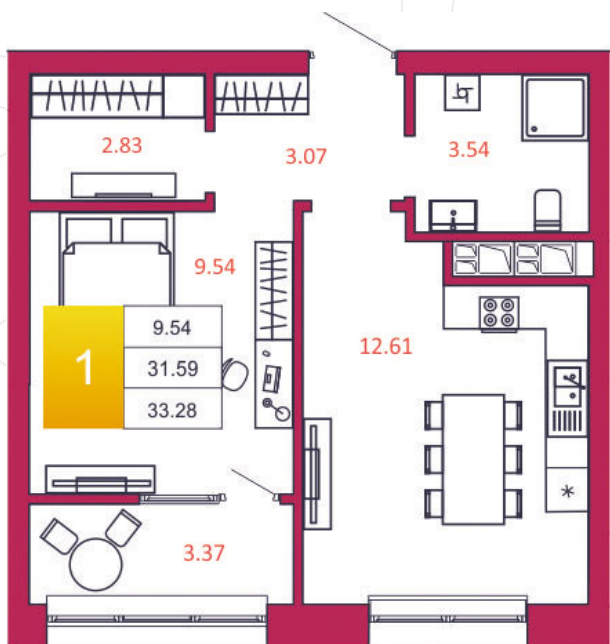

## КВАРТИРА № 419

1

Дом

2

Подъезд

17

Этаж

1-КОМН.

Тип

33.28

Площадь, м<sup>2</sup>

3 527 680

Цена, руб.

Тула, ул. Фридриха Энгельса 2

8 (4872) 52 02 07

sportlife71.ru