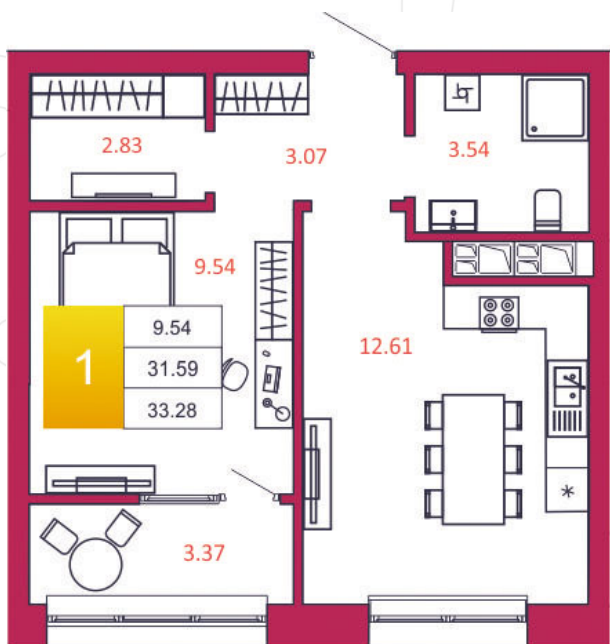

SPORT LIFE

ЖИЛОЙ КОМПЛЕКС

КВАРТИРА № 419

1

Дом

2

Подъезд

17

Этаж

1-КОМН.

Тип

33.28

Площадь, м²

3 527 680

Цена, руб.

Тула, ул. Фридриха Энгельса 2