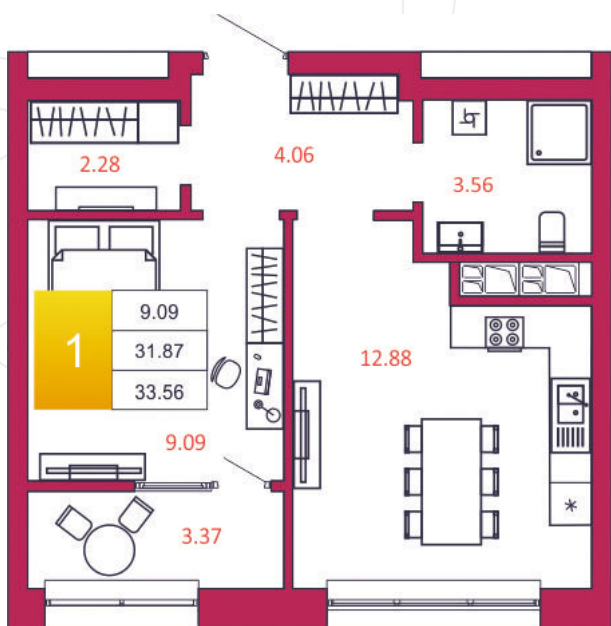

SPORT LIFE

ЖИЛОЙ КОМПЛЕКС

КВАРТИРА № 418

1

Дом

2

Подъезд

17

Этаж

1-КОМН.

Тип

33.56

Площадь, м²

3 691 600

Цена, руб.

Тула, ул. Фридриха Энгельса 2