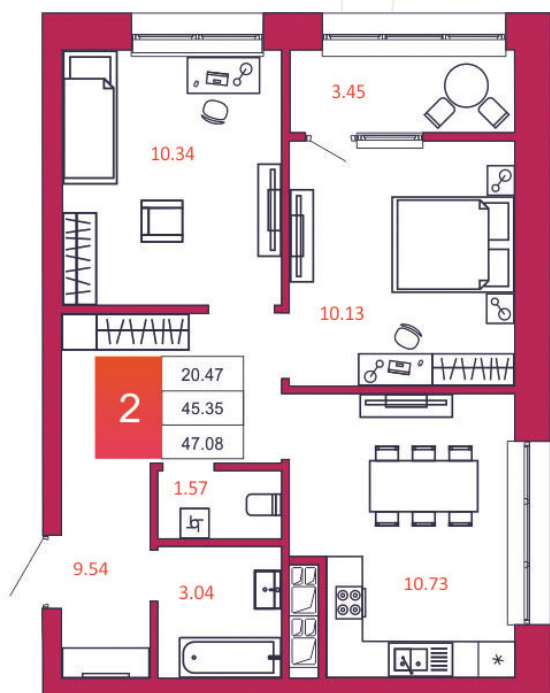

## КВАРТИРА № 416

1

Дом

2

Подъезд

17

Этаж

2-КОМН.

Тип

47.08

Площадь, м<sup>2</sup>

4 190 120

Цена, руб.

Тула, ул. Фридриха Энгельса 2

8 (4872) 52 02 07

sportlife71.ru