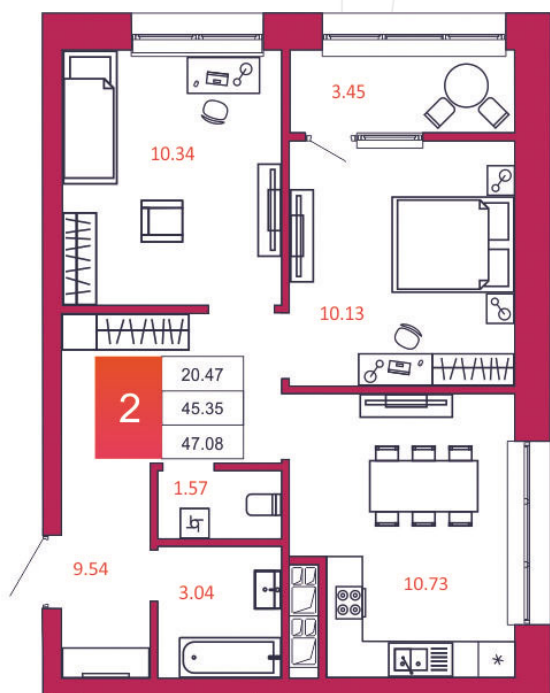

SPORT LIFE

ЖИЛОЙ КОМПЛЕКС

КВАРТИРА № 416

1

Дом

2

Подъезд

17

Этаж

2-КОМН.

Тип

47.08

Площадь, м²

4 190 120

Цена, руб.

Тула, ул. Фридриха Энгельса 2