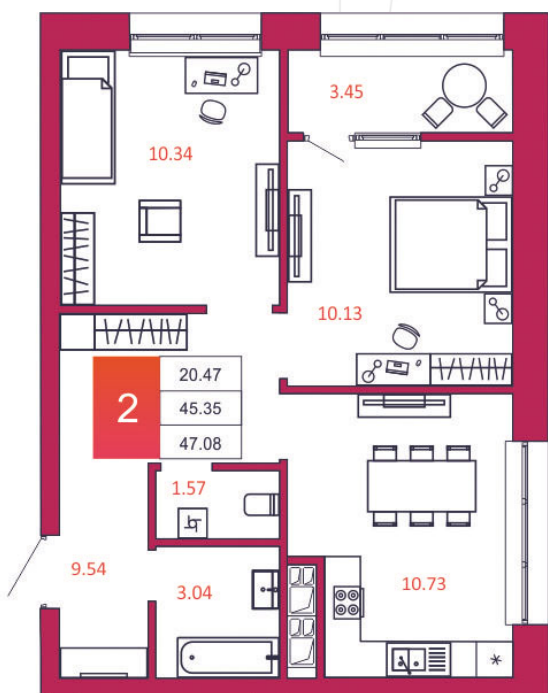

SPORT LIFE

ЖИЛОЙ КОМПЛЕКС

КВАРТИРА № 416

1

Дом

2

Подъезд

17

Этаж

2-КОМН.

Тип

47.08

Площадь, м²

4 190 120

Цена, руб.

Тула, ул. Фридриха Энгельса 2