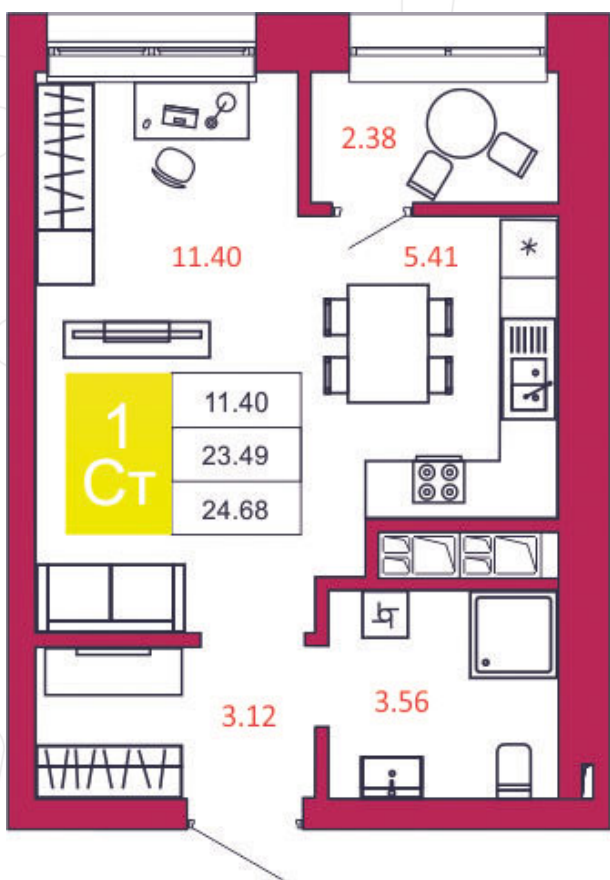

SPORT LIFE
ЖИЛОЙ КОМПЛЕКС

КВАРТИРА № 414

1

Дом

2

Подъезд

16

Этаж

СТУДИЯ

Тип

24.68

Площадь, м²

3 085 000

Цена, руб.

Тула, ул. Фридриха Энгельса 2

8 (4872) 52 02 07