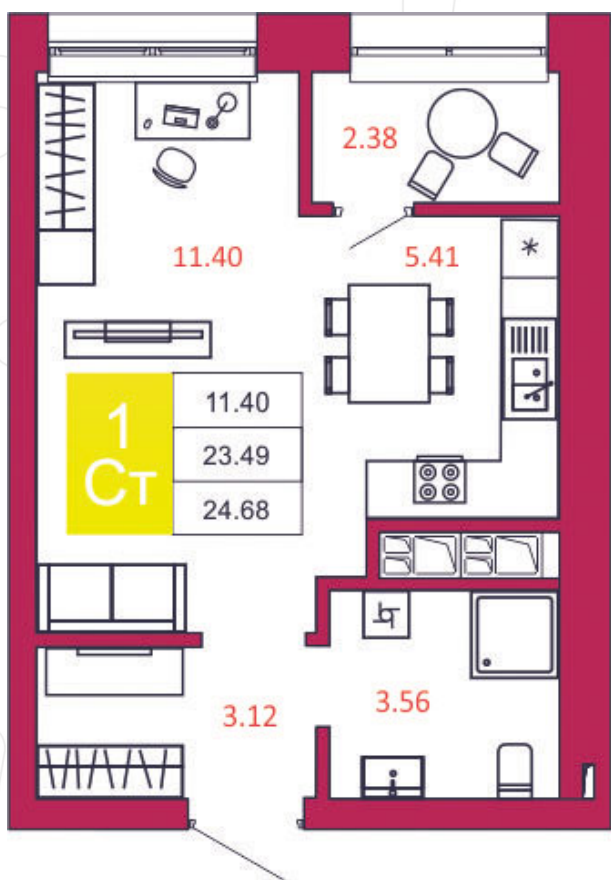

SPORT LIFE

ЖИЛОЙ КОМПЛЕКС

КВАРТИРА № 414

1

Дом

2

Подъезд

16

Этаж

СТУДИЯ

Тип

24.68

Площадь, м²

3 085 000

Цена, руб.

Тула, ул. Фридриха Энгельса 2