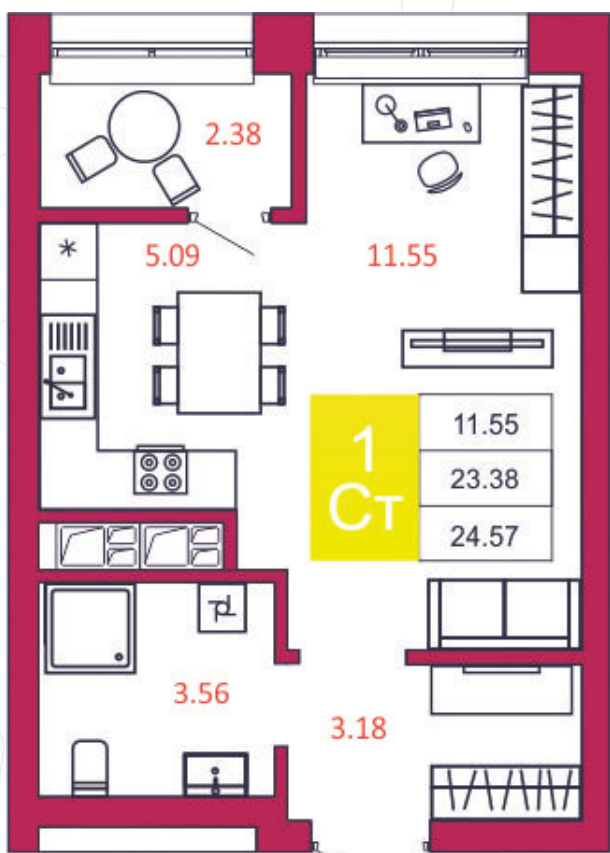

SPORT LIFE
ЖИЛОЙ КОМПЛЕКС

КВАРТИРА № 413

1

Дом

2

Подъезд

16

Этаж

СТУДИЯ

Тип

24.57

Площадь, м²

3 415 230

Цена, руб.

Тула, ул. Фридриха Энгельса 2

8 (4872) 52 02 07