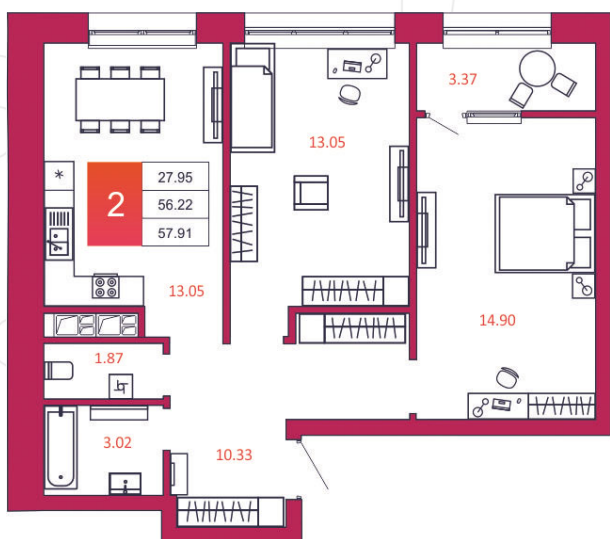

## КВАРТИРА № 412

1

Дом

2

Подъезд

16

Этаж

2-КОМН.

Тип

57.91

Площадь, м<sup>2</sup>

5 791 000

Цена, руб.

Тула, ул. Фридриха Энгельса 2

8 (4872) 52 02 07

sportlife71.ru