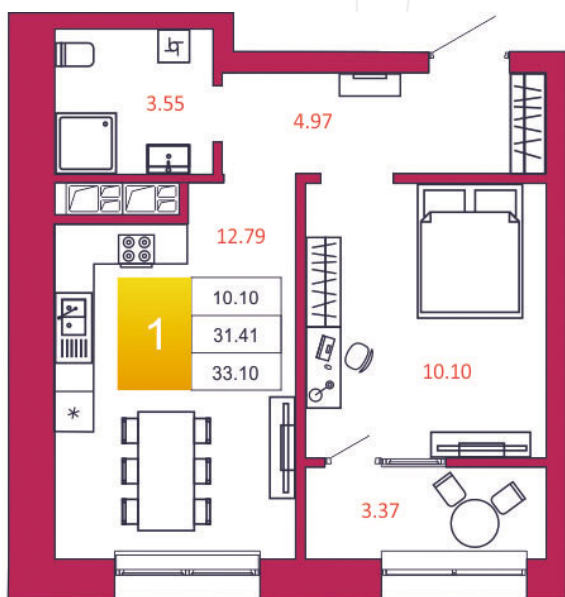

## КВАРТИРА № 411

1

Дом

2

Подъезд

16

Этаж

1-КОМН.

Тип

33.1

Площадь, м<sup>2</sup>

3 972 000

Цена, руб.

Тула, ул. Фридриха Энгельса 2

8 (4872) 52 02 07

sportlife71.ru