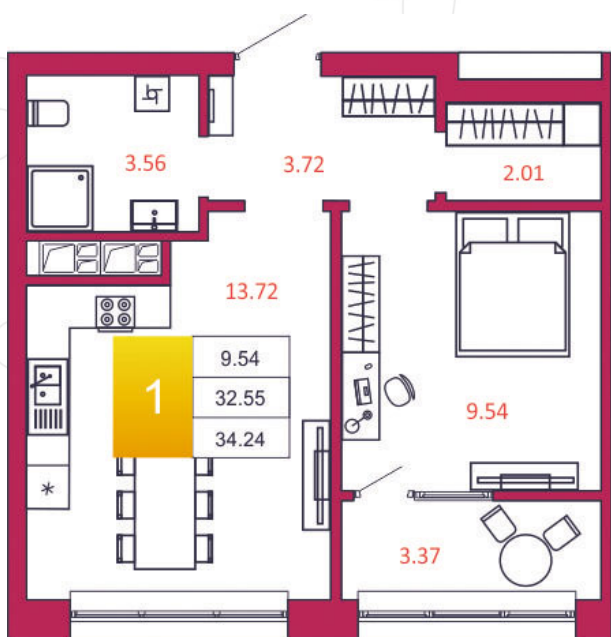

## КВАРТИРА № 410

1

Дом

2

Подъезд

16

Этаж

1-КОМН.

Тип

34.24

Площадь, м<sup>2</sup>

3 697 920

Цена, руб.

Тула, ул. Фридриха Энгельса 2

8 (4872) 52 02 07

sportlife71.ru