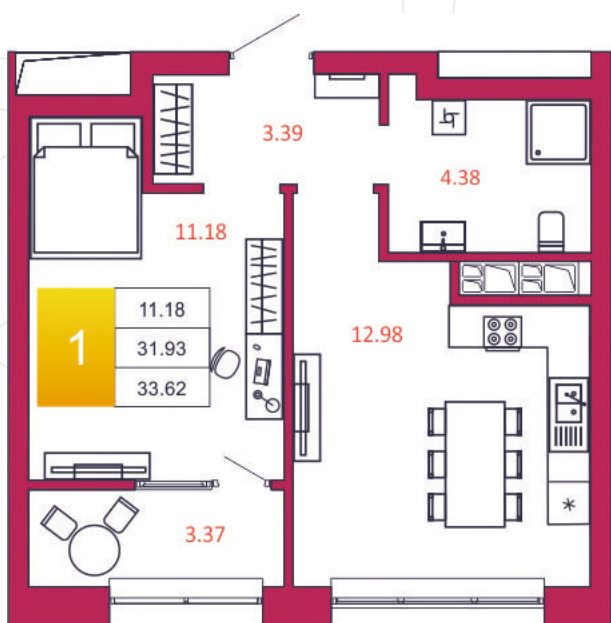

## КВАРТИРА № 409

1

Дом

2

Подъезд

16

Этаж

1-КОМН.

Тип

33.62

Площадь, м<sup>2</sup>

4 168 880

Цена, руб.

Тула, ул. Фридриха Энгельса 2

8 (4872) 52 02 07

sportlife71.ru