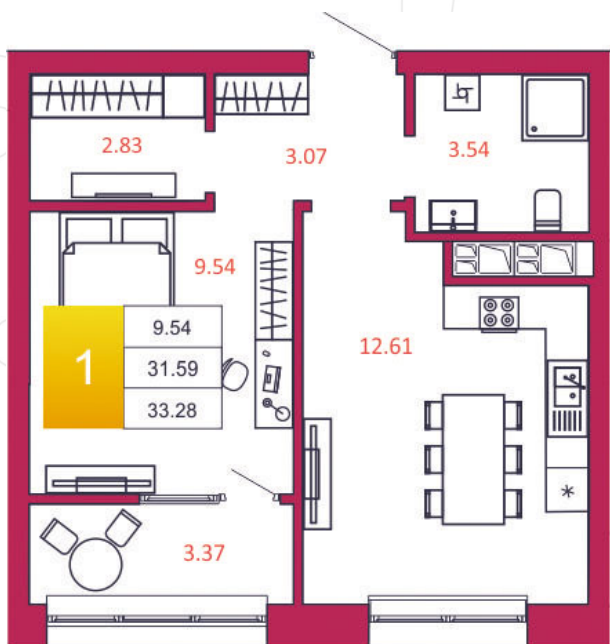

## КВАРТИРА № 408

1

Дом

2

Подъезд

16

Этаж

1-КОМН.

Тип

33.28

Площадь, м<sup>2</sup>

3 527 680

Цена, руб.

Тула, ул. Фридриха Энгельса 2

8 (4872) 52 02 07

sportlife71.ru