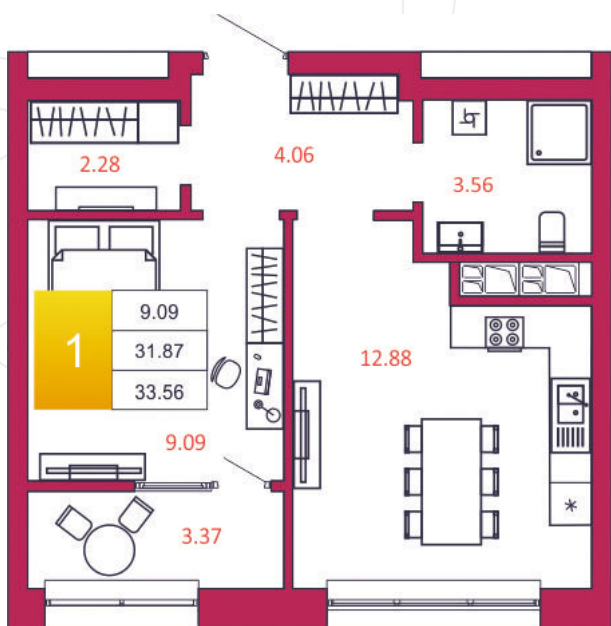

SPORT LIFE

ЖИЛОЙ КОМПЛЕКС

КВАРТИРА № 407

1

Дом

2

Подъезд

16

Этаж

1-КОМН.

Тип

33.56

Площадь, м²

3 557 360

Цена, руб.

Тула, ул. Фридриха Энгельса 2