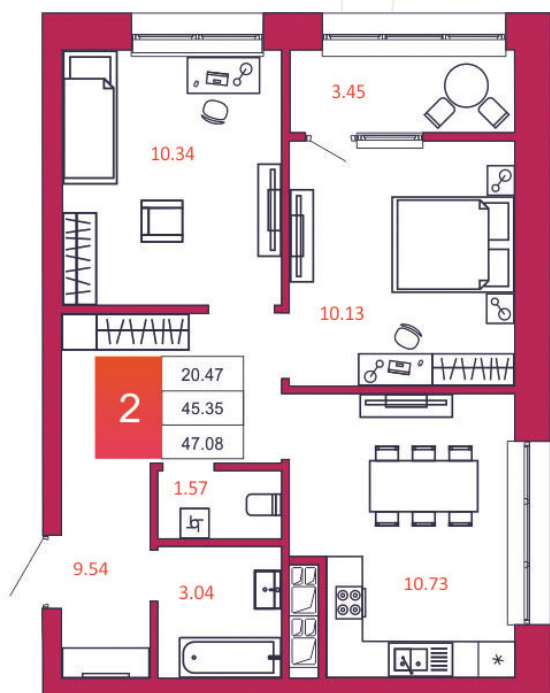

## КВАРТИРА № 405

1

Дом

2

Подъезд

16

Этаж

2-КОМН.

Тип

47.08

Площадь, м<sup>2</sup>

4 519 680

Цена, руб.

Тула, ул. Фридриха Энгельса 2

8 (4872) 52 02 07

sportlife71.ru