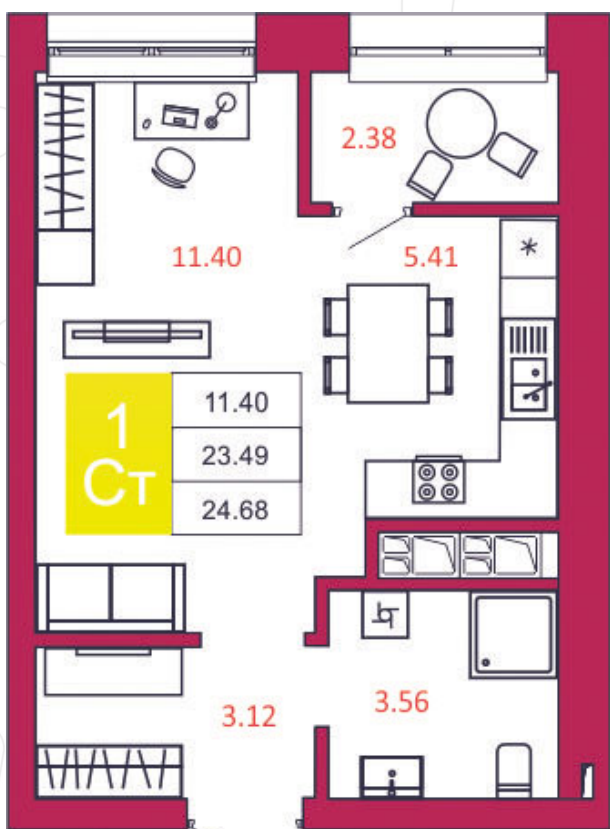

SPORT LIFE

ЖИЛОЙ КОМПЛЕКС

КВАРТИРА № 403

1

Дом

2

Подъезд

15

Этаж

СТУДИЯ

Тип

24.68

Площадь, м²

3 085 000

Цена, руб.

Тула, ул. Фридриха Энгельса 2