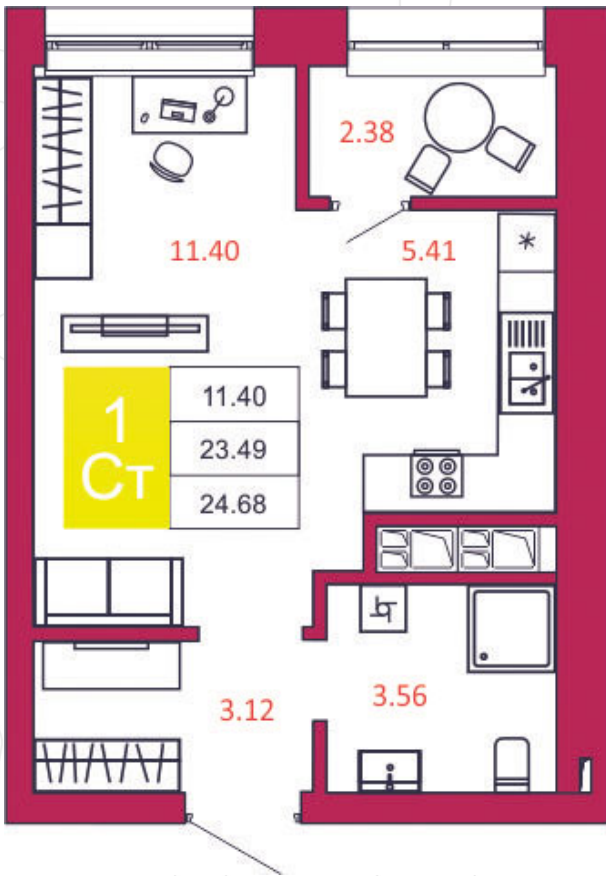

SPORT LIFE
ЖИЛОЙ КОМПЛЕКС

КВАРТИРА № 403

1

Дом

2

Подъезд

15

Этаж

СТУДИЯ

Тип

24.68

Площадь, м²

3 085 000

Цена, руб.

Тула, ул. Фридриха Энгельса 2

8 (4872) 52 02 07