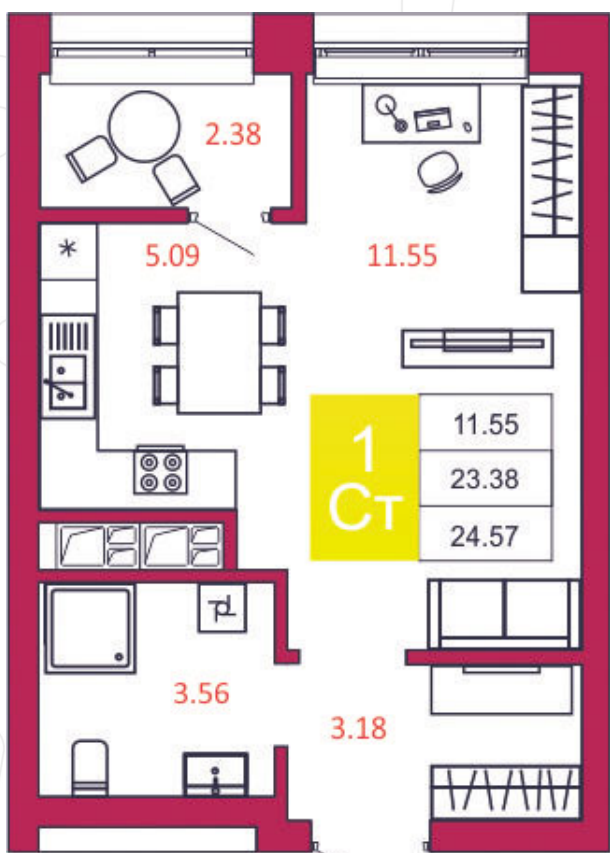

SPORT LIFE
ЖИЛОЙ КОМПЛЕКС

КВАРТИРА № 402

1

Дом

2

Подъезд

15

Этаж

СТУДИЯ

Тип

24.57

Площадь, м²

3 439 800

Цена, руб.

Тула, ул. Фридриха Энгельса 2

8 (4872) 52 02 07