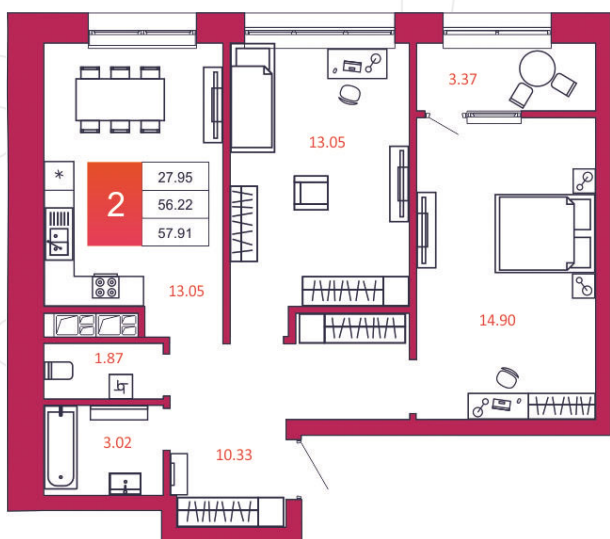

SPORT LIFE

ЖИЛОЙ КОМПЛЕКС

КВАРТИРА № 401

1

Дом

2

Подъезд

15

Этаж

2-КОМН.

Тип

57.91

Площадь, м²

5 791 000

Цена, руб.

Тула, ул. Фридриха Энгельса 2