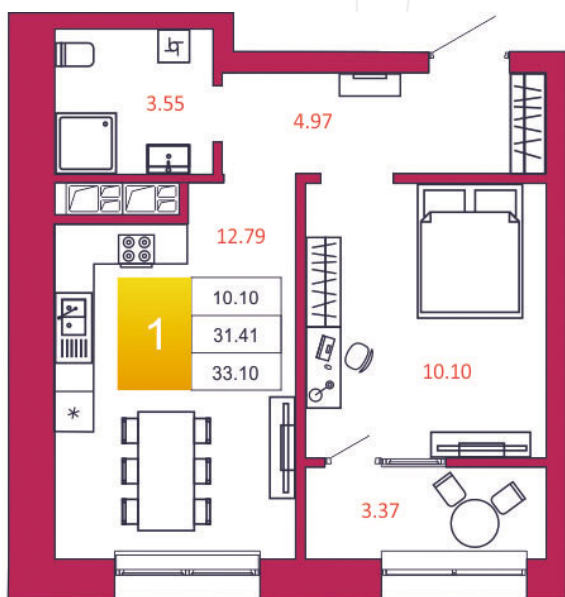

SPORT LIFE

ЖИЛОЙ КОМПЛЕКС

КВАРТИРА № 400

1

Дом

2

Подъезд

15

Этаж

1-КОМН.

Тип

33.1

Площадь, м²

3 806 500

Цена, руб.

Тула, ул. Фридриха Энгельса 2