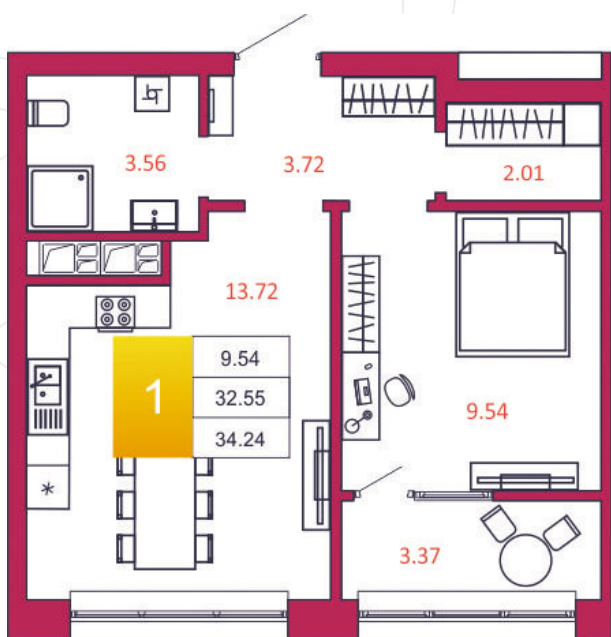

SPORT LIFE

ЖИЛОЙ КОМПЛЕКС

КВАРТИРА № 399

1

Дом

2

Подъезд

15

Этаж

1-КОМН.

Тип

34.24

Площадь, м²

4 040 320

Цена, руб.

Тула, ул. Фридриха Энгельса 2