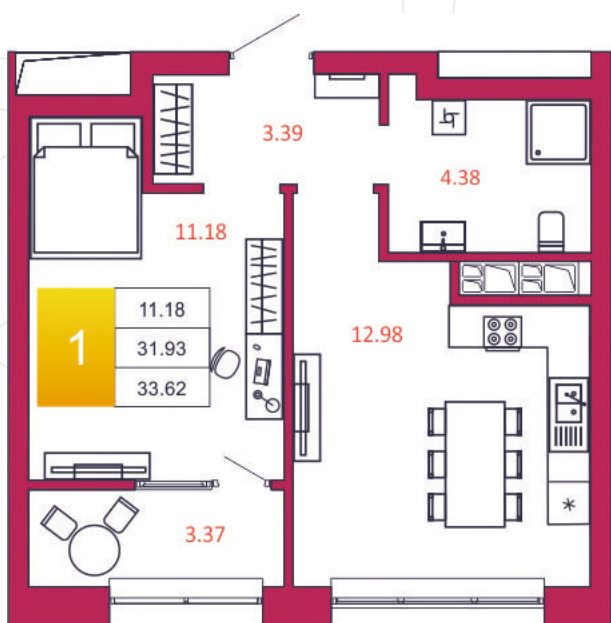

SPORT LIFE

ЖИЛОЙ КОМПЛЕКС

КВАРТИРА № 398

1

Дом

2

Подъезд

15

Этаж

1-КОМН.

Тип

33.62

Площадь, м²

3 563 720

Цена, руб.

Тула, ул. Фридриха Энгельса 2