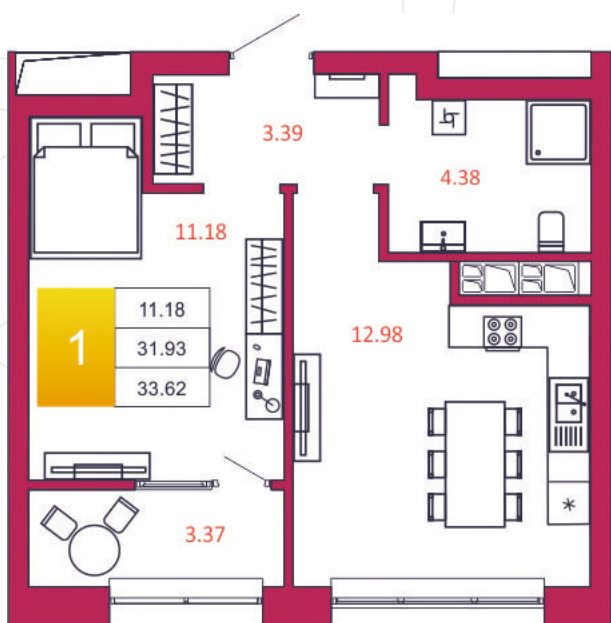

## КВАРТИРА № 398

1

Дом

2

Подъезд

15

Этаж

1-КОМН.

Тип

33.62

Площадь, м<sup>2</sup>

3 563 720

Цена, руб.

Тула, ул. Фридриха Энгельса 2

8 (4872) 52 02 07

sportlife71.ru