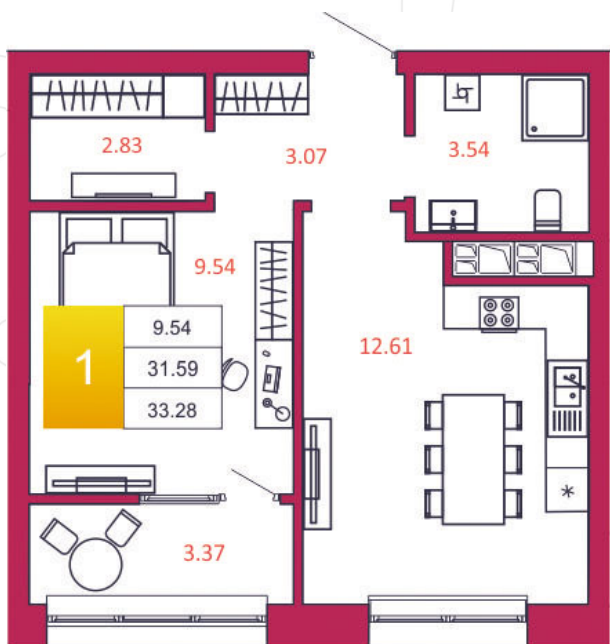

SPORT LIFE

ЖИЛОЙ КОМПЛЕКС

КВАРТИРА № 397

1

Дом

2

Подъезд

15

Этаж

1-КОМН.

Тип

33.28

Площадь, м²

3 727 360

Цена, руб.

Тула, ул. Фридриха Энгельса 2