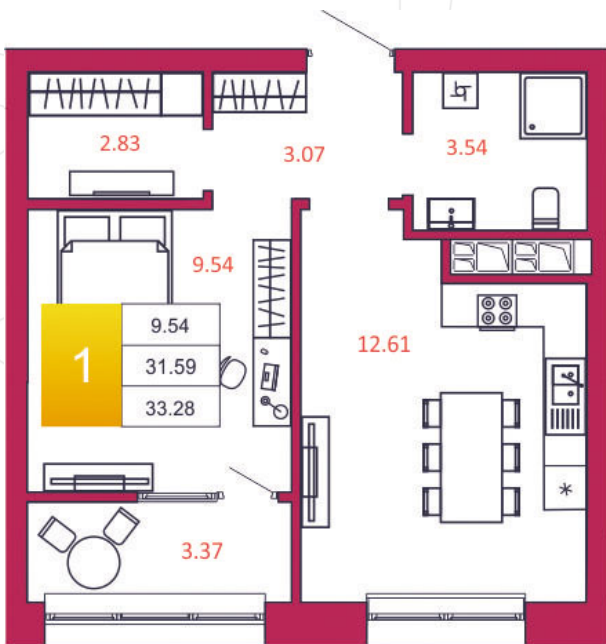

SPORT LIFE

ЖИЛОЙ КОМПЛЕКС

КВАРТИРА № 397

1

Дом

2

Подъезд

15

Этаж

1-КОМН.

Тип

33.28

Площадь, м²

3 727 360

Цена, руб.

Тула, ул. Фридриха Энгельса 2