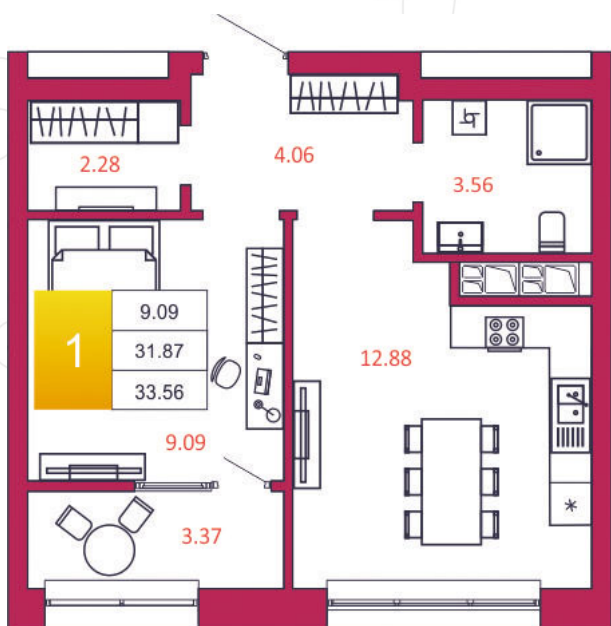

SPORT LIFE

ЖИЛОЙ КОМПЛЕКС

КВАРТИРА № 396

1

Дом

2

Подъезд

15

Этаж

1-КОМН.

Тип

33.56

Площадь, м²

3 825 840

Цена, руб.

Тула, ул. Фридриха Энгельса 2