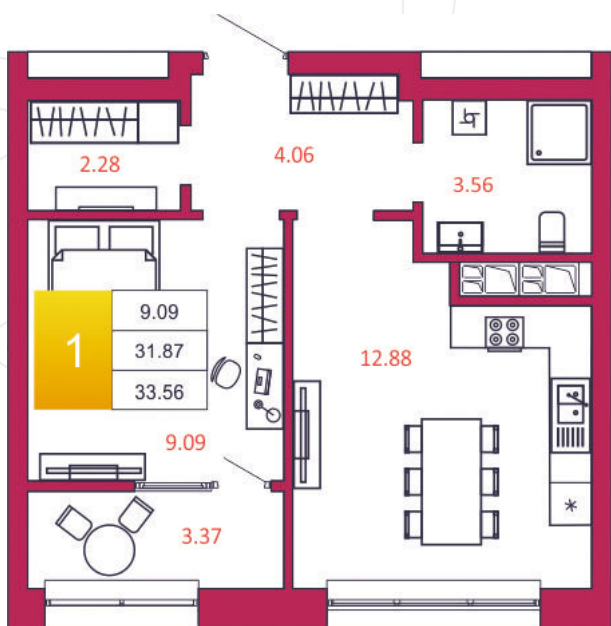

## КВАРТИРА № 396

1

Дом

2

Подъезд

15

Этаж

1-КОМН.

Тип

33.56

Площадь, м<sup>2</sup>

3 825 840

Цена, руб.

Тула, ул. Фридриха Энгельса 2

8 (4872) 52 02 07

sportlife71.ru