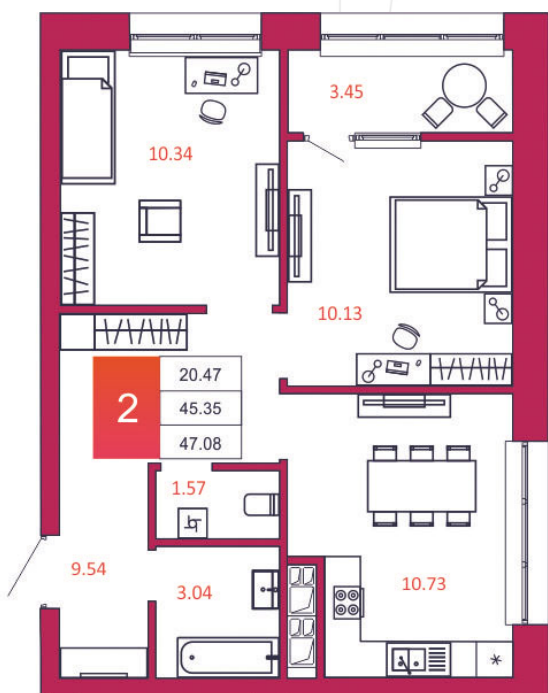

SPORT LIFE

ЖИЛОЙ КОМПЛЕКС

КВАРТИРА № 394

1

Дом

2

Подъезд

15

Этаж

2-КОМН.

Тип

47.08

Площадь, м²

4 519 680

Цена, руб.

Тула, ул. Фридриха Энгельса 2