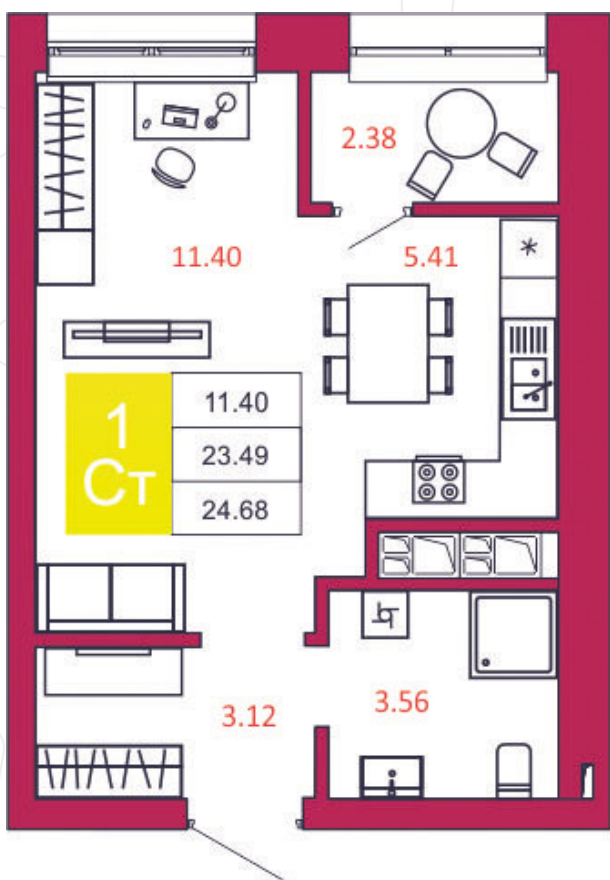

## КВАРТИРА № 392

1

Дом

2

Подъезд

14

Этаж

СТУДИЯ

Тип

24.68

Площадь, м<sup>2</sup>

3 109 680

Цена, руб.

Тула, ул. Фридриха Энгельса 2

8 (4872) 52 02 07

sportlife71.ru