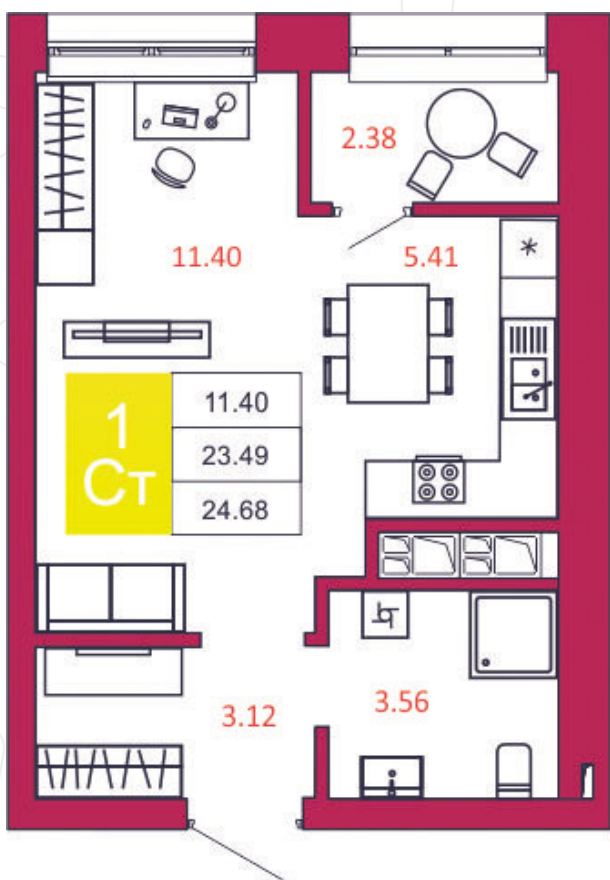

SPORT LIFE
ЖИЛОЙ КОМПЛЕКС

КВАРТИРА № 392

1

Дом

2

Подъезд

14

Этаж

СТУДИЯ

Тип

24.68

Площадь, м²

3 109 680

Цена, руб.

Тула, ул. Фридриха Энгельса 2

8 (4872) 52 02 07