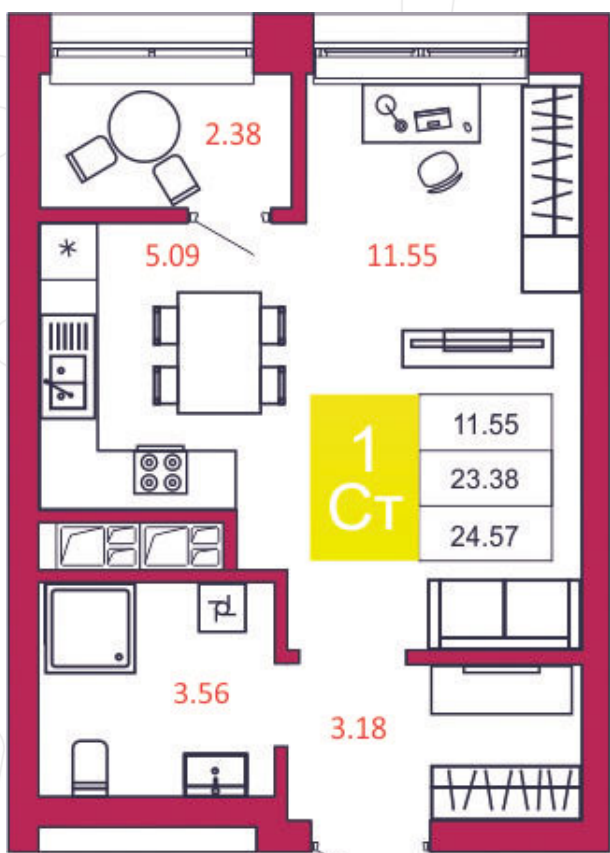

## КВАРТИРА № 391

1

Дом

2

Подъезд

14

Этаж

СТУДИЯ

Тип

24.57

Площадь, м<sup>2</sup>

2 948 400

Цена, руб.

Тула, ул. Фридриха Энгельса 2

8 (4872) 52 02 07

sportlife71.ru