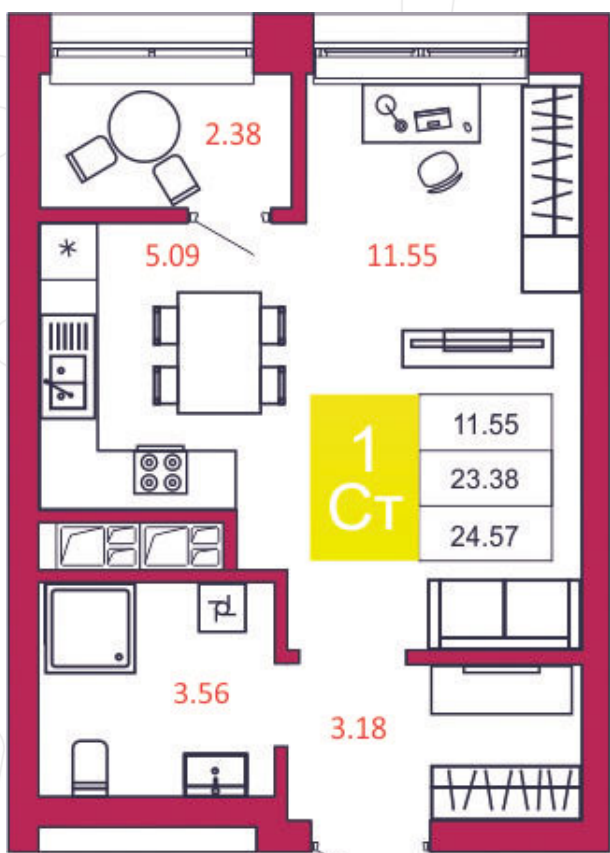

SPORT LIFE
ЖИЛОЙ КОМПЛЕКС

КВАРТИРА № 391

1

Дом

2

Подъезд

14

Этаж

СТУДИЯ

Тип

24.57

Площадь, м²

2 948 400

Цена, руб.

Тула, ул. Фридриха Энгельса 2

8 (4872) 52 02 07