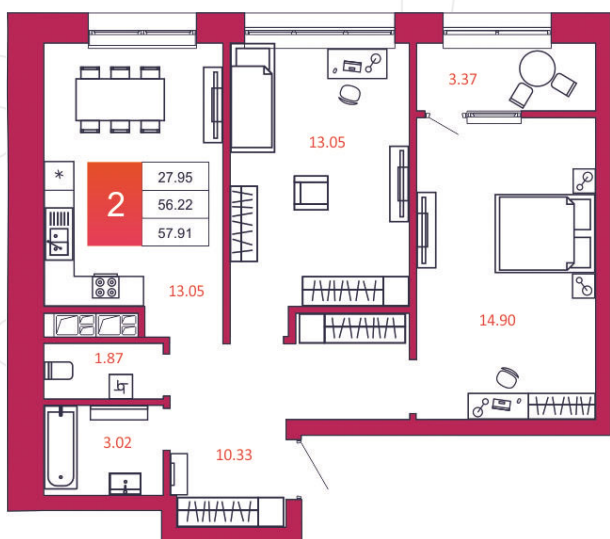

SPORT LIFE

ЖИЛОЙ КОМПЛЕКС

КВАРТИРА № 390

1

Дом

2

Подъезд

14

Этаж

2-КОМН.

Тип

57.91

Площадь, м²

6 485 920

Цена, руб.

Тула, ул. Фридриха Энгельса 2