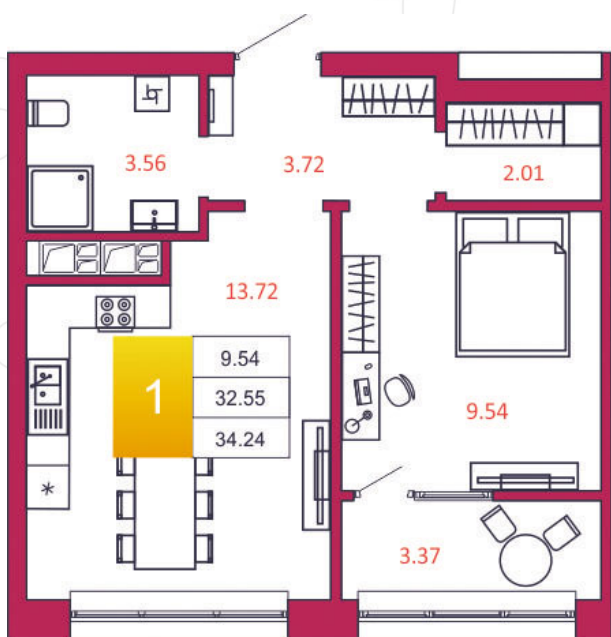

## КВАРТИРА № 388

1

Дом

2

Подъезд

14

Этаж

1-КОМН.

Тип

34.24

Площадь, м<sup>2</sup>

3 697 920

Цена, руб.

Тула, ул. Фридриха Энгельса 2

8 (4872) 52 02 07

sportlife71.ru