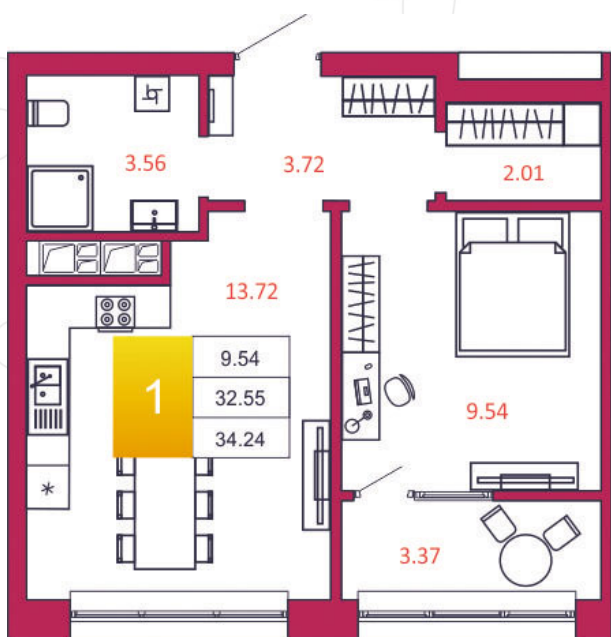

SPORT LIFE

ЖИЛОЙ КОМПЛЕКС

КВАРТИРА № 388

1

Дом

2

Подъезд

14

Этаж

1-КОМН.

Тип

34.24

Площадь, м²

3 697 920

Цена, руб.

Тула, ул. Фридриха Энгельса 2