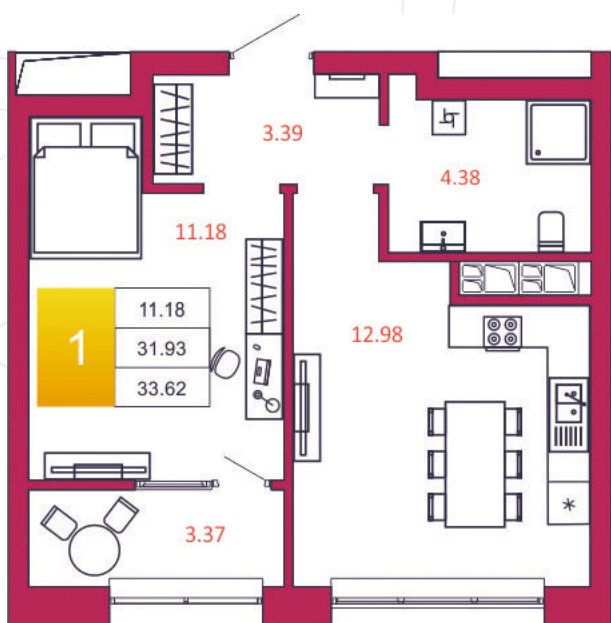

SPORT LIFE

ЖИЛОЙ КОМПЛЕКС

КВАРТИРА № 387

1

Дом

2

Подъезд

14

Этаж

1-КОМН.

Тип

33.62

Площадь, м²

3 563 720

Цена, руб.

Тула, ул. Фридриха Энгельса 2