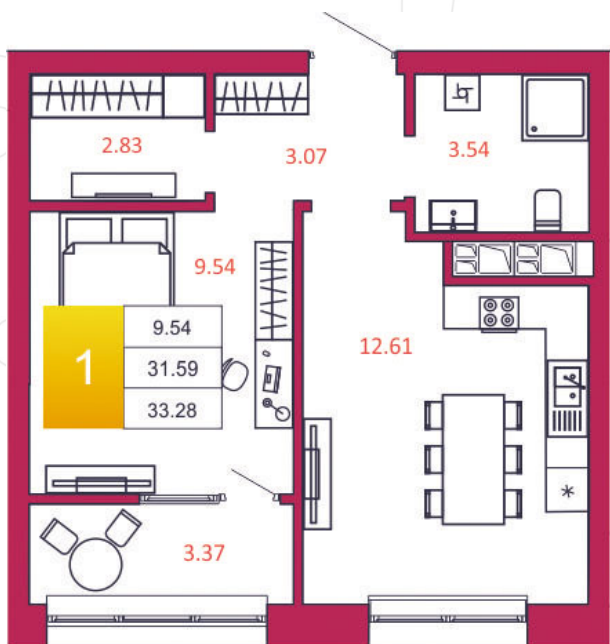

SPORT LIFE

ЖИЛОЙ КОМПЛЕКС

КВАРТИРА № 386

1

Дом

2

Подъезд

14

Этаж

1-КОМН.

Тип

33.28

Площадь, м²

3 527 680

Цена, руб.

Тула, ул. Фридриха Энгельса 2