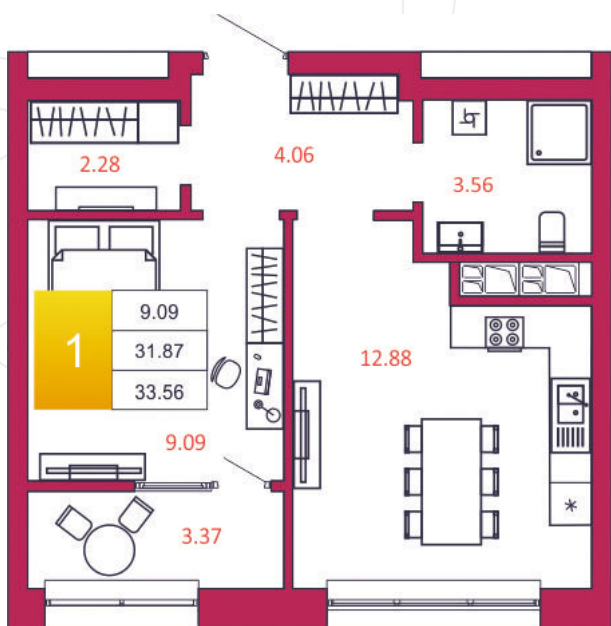

## КВАРТИРА № 385

1

Дом

2

Подъезд

14

Этаж

1-КОМН.

Тип

33.56

Площадь, м<sup>2</sup>

3 859 400

Цена, руб.

Тула, ул. Фридриха Энгельса 2

8 (4872) 52 02 07

sportlife71.ru