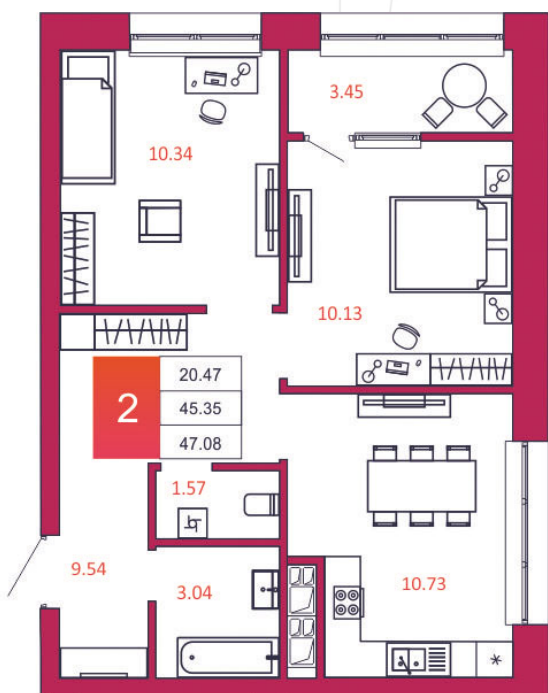

SPORT LIFE

ЖИЛОЙ КОМПЛЕКС

КВАРТИРА № 383

1

Дом

2

Подъезд

14

Этаж

2-КОМН.

Тип

47.08

Площадь, м²

4 190 120

Цена, руб.

Тула, ул. Фридриха Энгельса 2