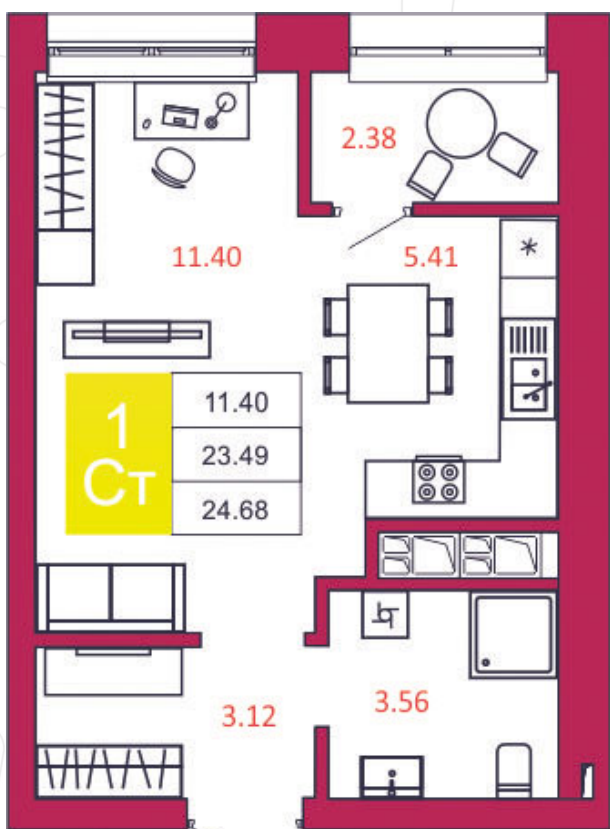

## КВАРТИРА № 381

1

Дом

2

Подъезд

13

Этаж

СТУДИЯ

Тип

24.68

Площадь, м<sup>2</sup>

3 381 160

Цена, руб.

Тула, ул. Фридриха Энгельса 2

8 (4872) 52 02 07

sportlife71.ru