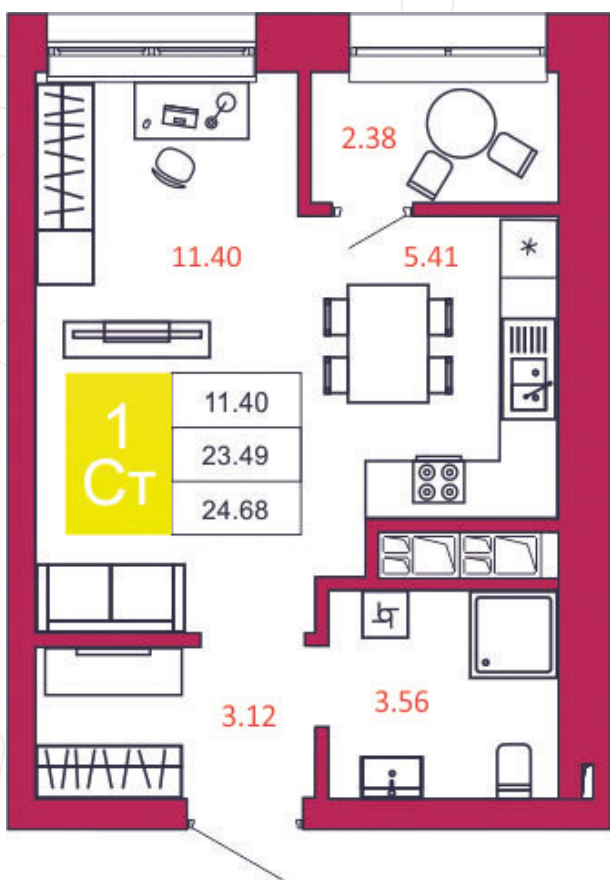

SPORT LIFE
ЖИЛОЙ КОМПЛЕКС

КВАРТИРА № 381

1

Дом

2

Подъезд

13

Этаж

СТУДИЯ

Тип

24.68

Площадь, м²

3 381 160

Цена, руб.

Тула, ул. Фридриха Энгельса 2

8 (4872) 52 02 07