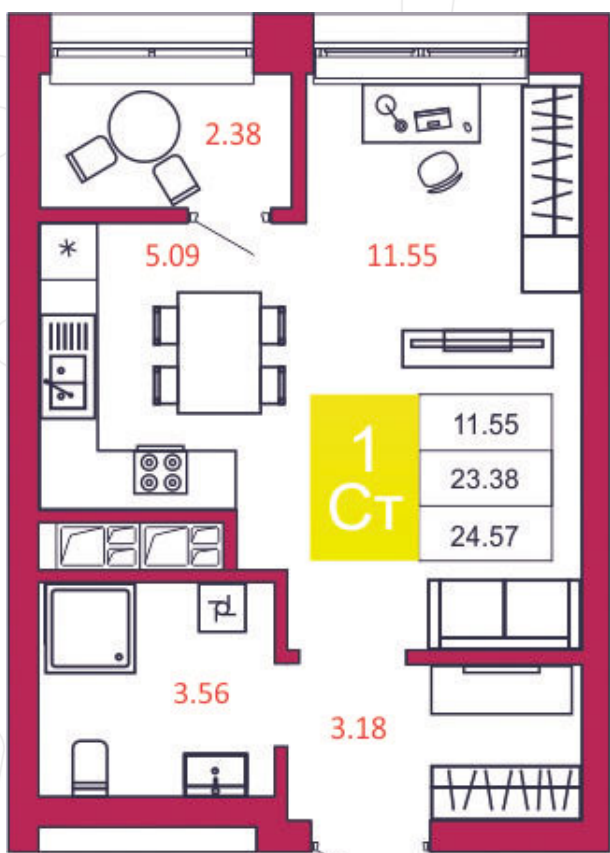

## КВАРТИРА № 380

1

Дом

2

Подъезд

13

Этаж

СТУДИЯ

Тип

24.57

Площадь, м<sup>2</sup>

3 439 800

Цена, руб.

Тула, ул. Фридриха Энгельса 2

8 (4872) 52 02 07

sportlife71.ru