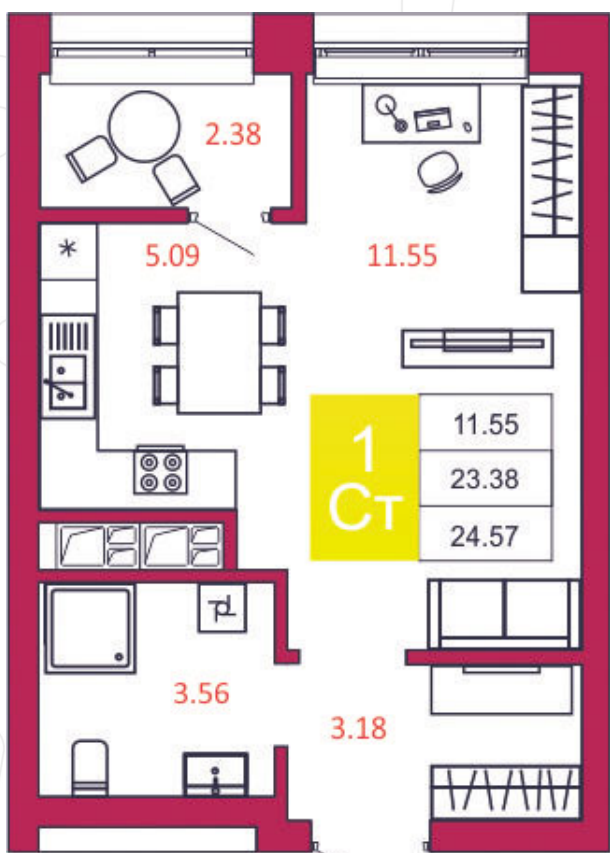

SPORT LIFE
ЖИЛОЙ КОМПЛЕКС

КВАРТИРА № 380

1

Дом

2

Подъезд

13

Этаж

СТУДИЯ

Тип

24.57

Площадь, м²

3 439 800

Цена, руб.

Тула, ул. Фридриха Энгельса 2

8 (4872) 52 02 07