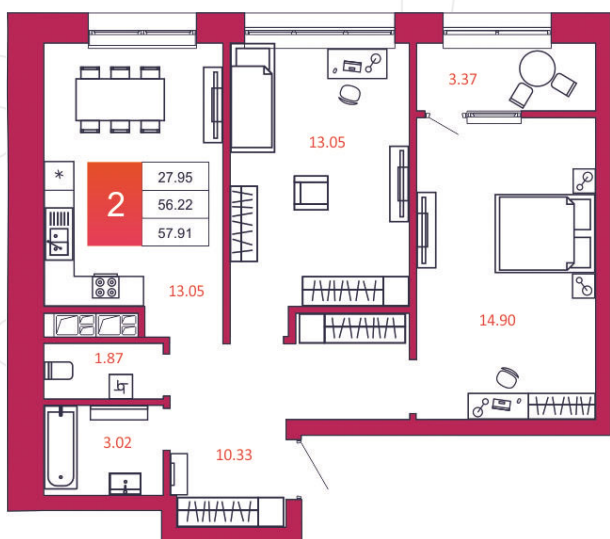

SPORT LIFE

ЖИЛОЙ КОМПЛЕКС

КВАРТИРА № 379

1

Дом

2

Подъезд

13

Этаж

2-КОМН.

Тип

57.91

Площадь, м²

5 848 910

Цена, руб.

Тула, ул. Фридриха Энгельса 2