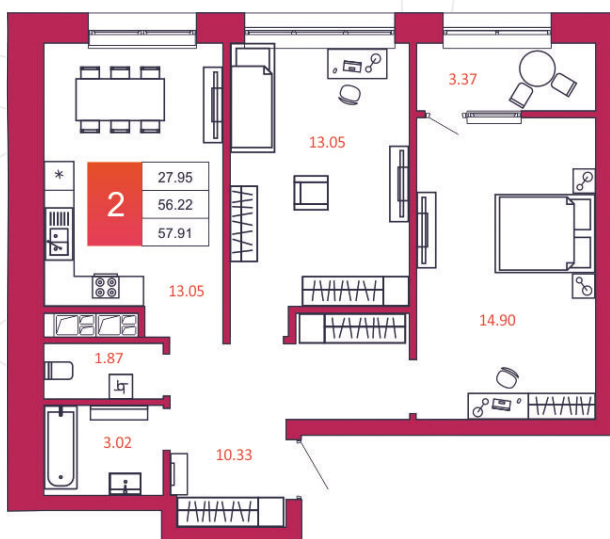

## КВАРТИРА № 379

1

Дом

2

Подъезд

13

Этаж

2-КОМН.

Тип

57.91

Площадь, м<sup>2</sup>

5 848 910

Цена, руб.

Тула, ул. Фридриха Энгельса 2

8 (4872) 52 02 07

sportlife71.ru