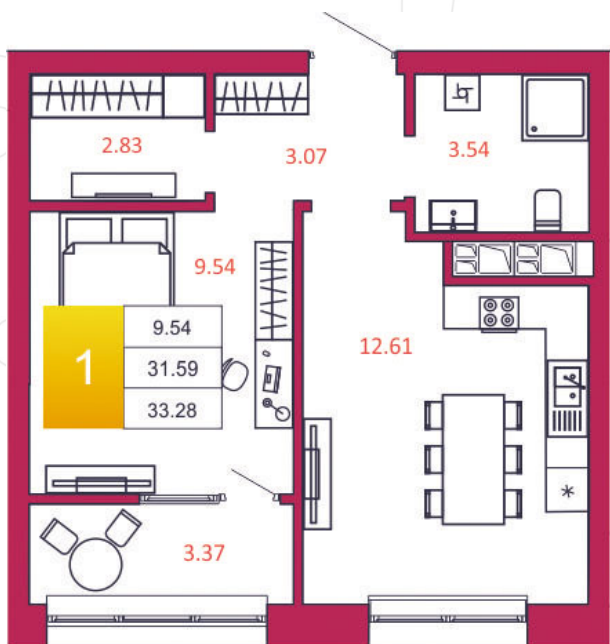

SPORT LIFE

ЖИЛОЙ КОМПЛЕКС

КВАРТИРА № 375

1

Дом

2

Подъезд

13

Этаж

1-КОМН.

Тип

33.28

Площадь, м²

3 960 320

Цена, руб.

Тула, ул. Фридриха Энгельса 2