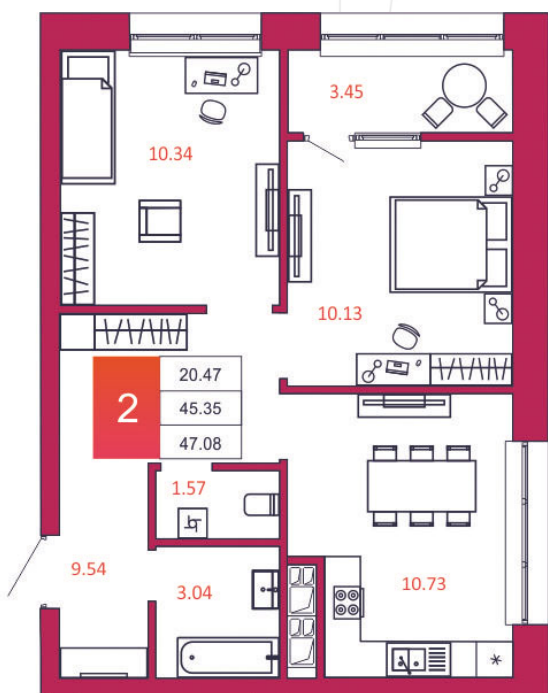

SPORT LIFE

ЖИЛОЙ КОМПЛЕКС

КВАРТИРА № 372

1

Дом

2

Подъезд

13

Этаж

2-КОМН.

Тип

47.08

Площадь, м²

5 508 360

Цена, руб.

Тула, ул. Фридриха Энгельса 2