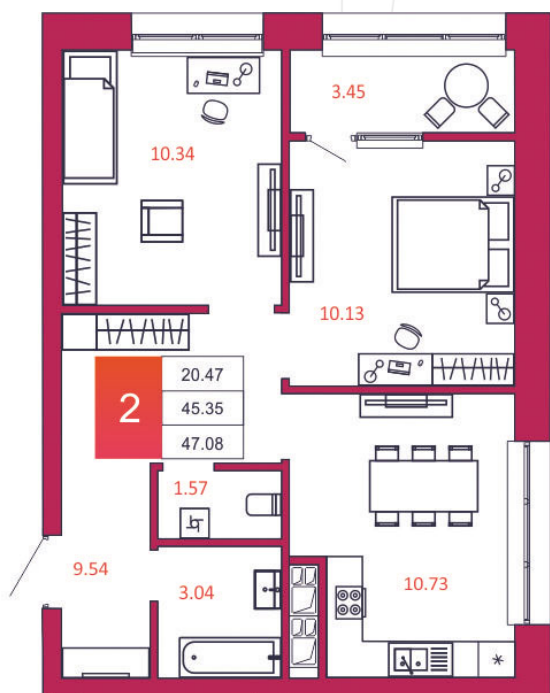

SPORT LIFE

ЖИЛОЙ КОМПЛЕКС

КВАРТИРА № 372

1

Дом

2

Подъезд

13

Этаж

2-КОМН.

Тип

47.08

Площадь, м²

5 508 360

Цена, руб.

Тула, ул. Фридриха Энгельса 2