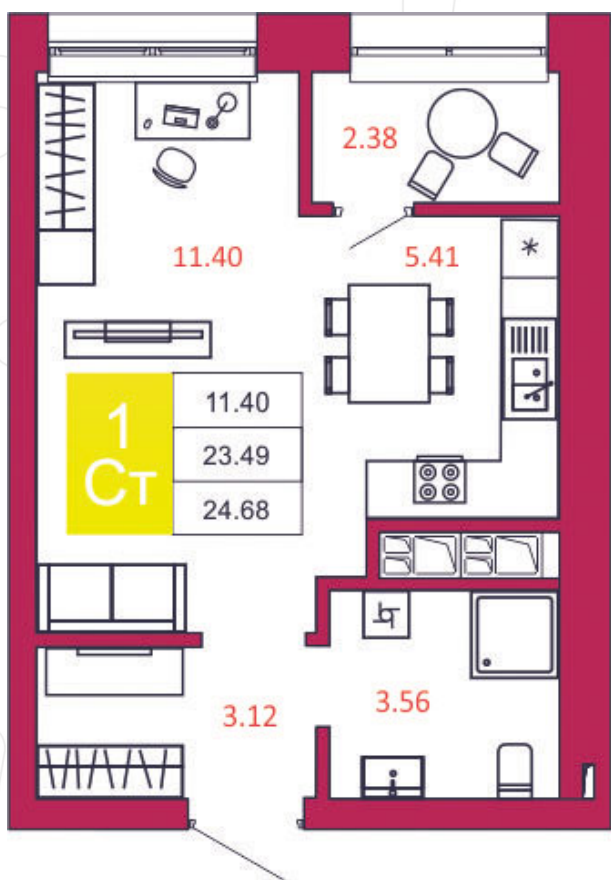

SPORT LIFE

ЖИЛОЙ КОМПЛЕКС

КВАРТИРА № 370

1

Дом

2

Подъезд

12

Этаж

СТУДИЯ

Тип

24.68

Площадь, м²

3 085 000

Цена, руб.

Тула, ул. Фридриха Энгельса 2