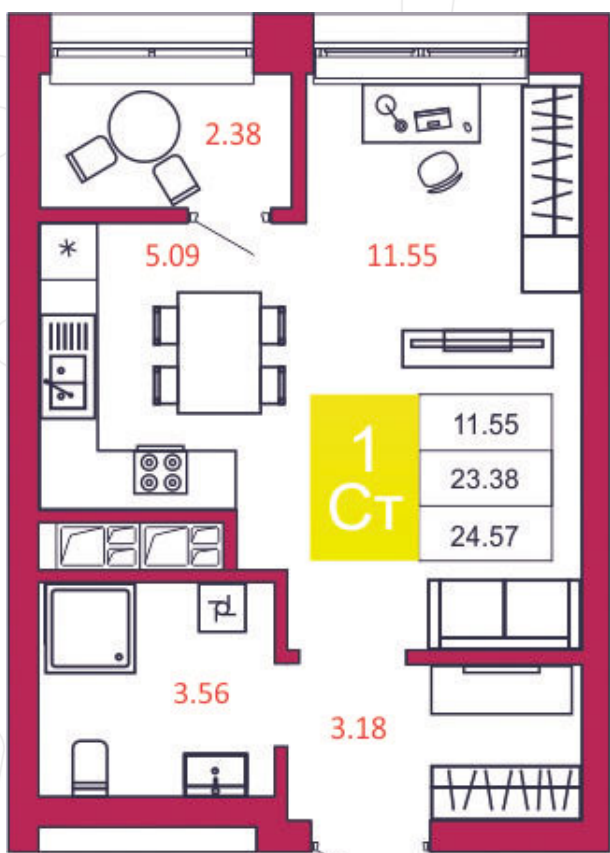

## КВАРТИРА № 369

1

Дом

2

Подъезд

12

Этаж

СТУДИЯ

Тип

24.57

Площадь, м<sup>2</sup>

3 488 940

Цена, руб.

Тула, ул. Фридриха Энгельса 2

8 (4872) 52 02 07

sportlife71.ru