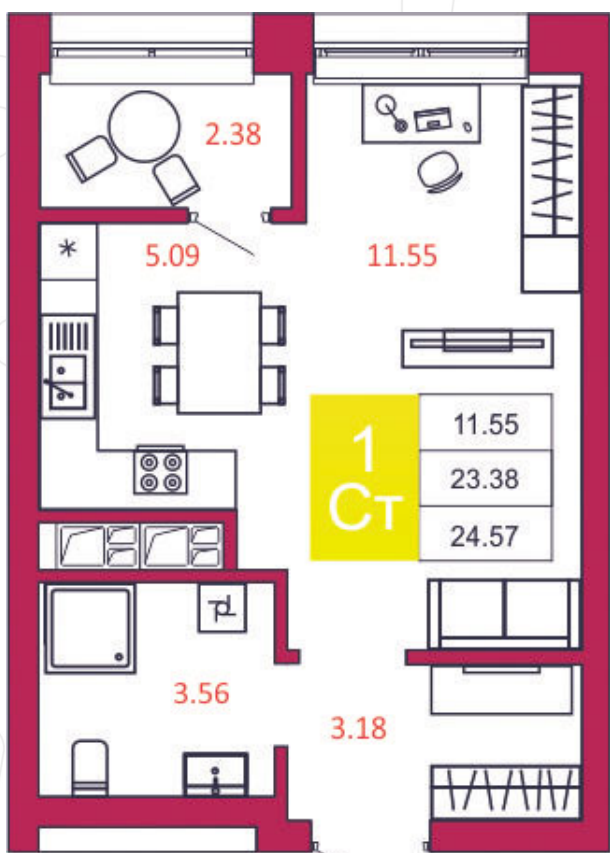

SPORT LIFE
ЖИЛОЙ КОМПЛЕКС

КВАРТИРА № 369

1

Дом

2

Подъезд

12

Этаж

СТУДИЯ

Тип

24.57

Площадь, м²

3 488 940

Цена, руб.

Тула, ул. Фридриха Энгельса 2

8 (4872) 52 02 07