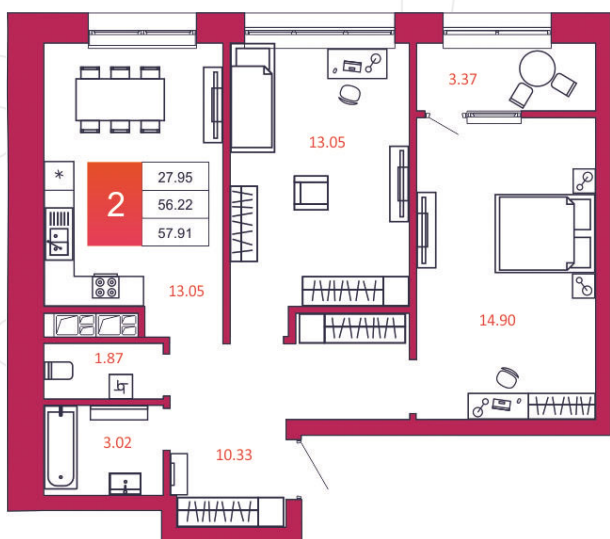

SPORT LIFE

ЖИЛОЙ КОМПЛЕКС

КВАРТИРА № 368

1

Дом

2

Подъезд

12

Этаж

2-КОМН.

Тип

57.91

Площадь, м²

5 559 360

Цена, руб.

Тула, ул. Фридриха Энгельса 2