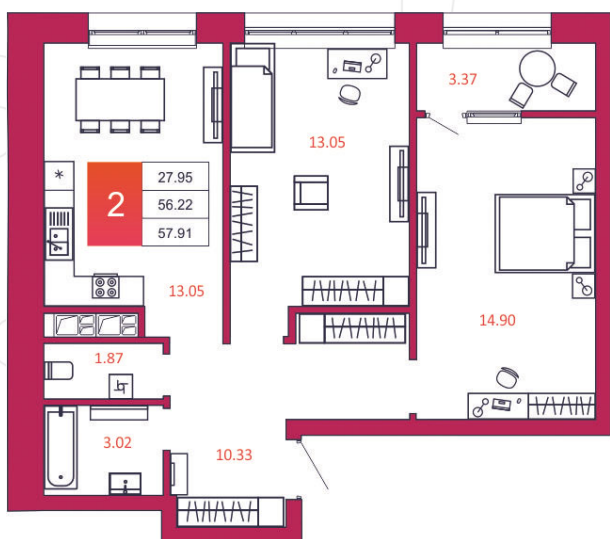

## КВАРТИРА № 368

1

Дом

2

Подъезд

12

Этаж

2-КОМН.

Тип

57.91

Площадь, м<sup>2</sup>

5 559 360

Цена, руб.

Тула, ул. Фридриха Энгельса 2

8 (4872) 52 02 07

sportlife71.ru