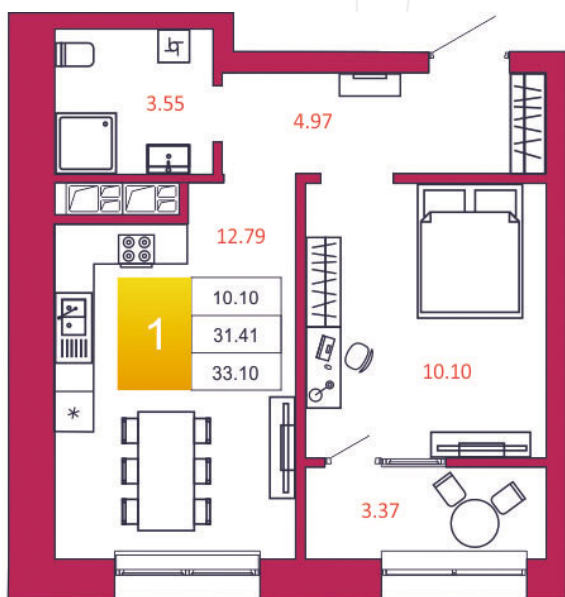

SPORT LIFE

ЖИЛОЙ КОМПЛЕКС

КВАРТИРА № 367

1

Дом

2

Подъезд

12

Этаж

1-КОМН.

Тип

33.1

Площадь, м²

3 508 600

Цена, руб.

Тула, ул. Фридриха Энгельса 2

8 (4872) 52 02 07

sportlife71.ru