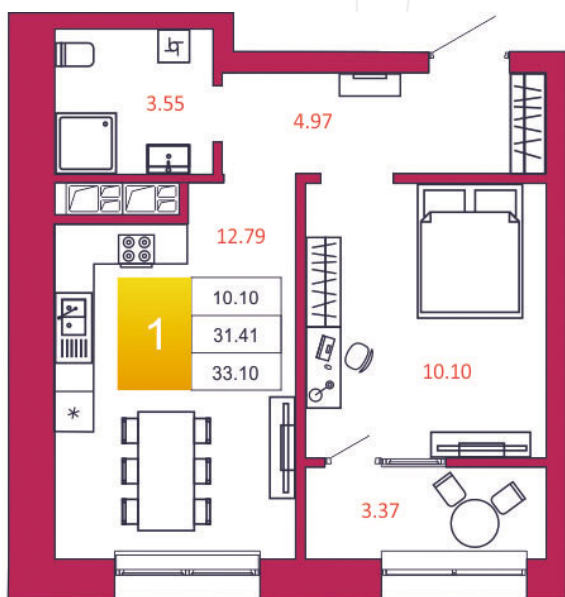

SPORT LIFE

ЖИЛОЙ КОМПЛЕКС

КВАРТИРА № 367

1

Дом

2

Подъезд

12

Этаж

1-КОМН.

Тип

33.1

Площадь, м²

3 508 600

Цена, руб.

Тула, ул. Фридриха Энгельса 2