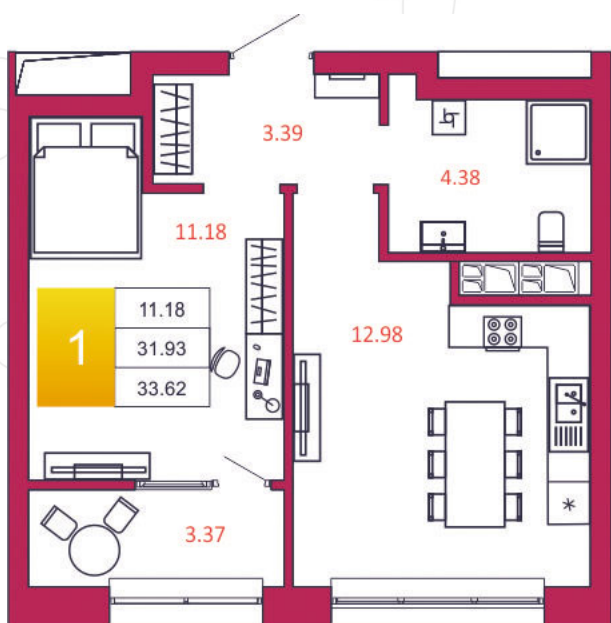

## КВАРТИРА № 365

1

Дом

2

Подъезд

12

Этаж

1-КОМН.

Тип

33.62

Площадь, м<sup>2</sup>

3 563 720

Цена, руб.

Тула, ул. Фридриха Энгельса 2

8 (4872) 52 02 07

sportlife71.ru