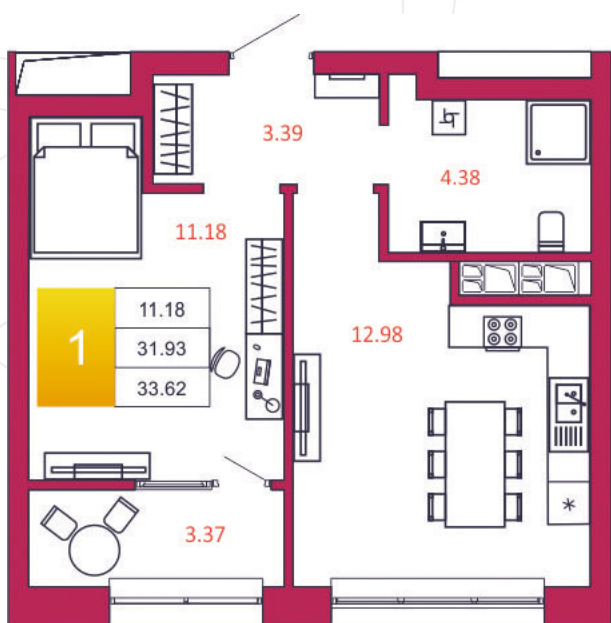

SPORT LIFE

ЖИЛОЙ КОМПЛЕКС

КВАРТИРА № 365

1

Дом

2

Подъезд

12

Этаж

1-КОМН.

Тип

33.62

Площадь, м²

3 563 720

Цена, руб.

Тула, ул. Фридриха Энгельса 2