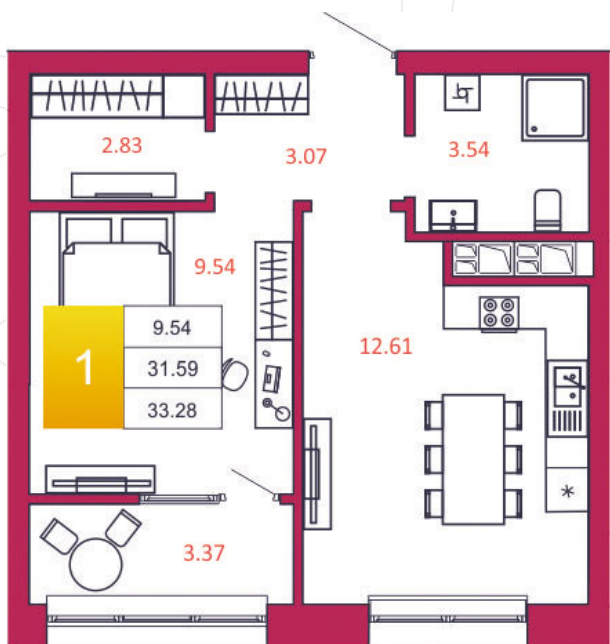

SPORT LIFE

ЖИЛОЙ КОМПЛЕКС

КВАРТИРА № 364

1

Дом

2

Подъезд

12

Этаж

1-КОМН.

Тип

33.28

Площадь, м²

3 727 360

Цена, руб.

Тула, ул. Фридриха Энгельса 2