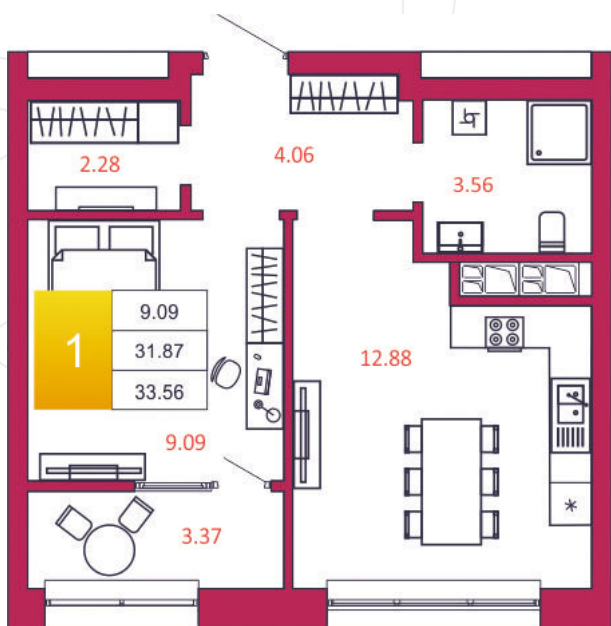

SPORT LIFE

ЖИЛОЙ КОМПЛЕКС

КВАРТИРА № 363

1

Дом

2

Подъезд

12

Этаж

1-КОМН.

Тип

33.56

Площадь, м²

3 758 720

Цена, руб.

Тула, ул. Фридриха Энгельса 2