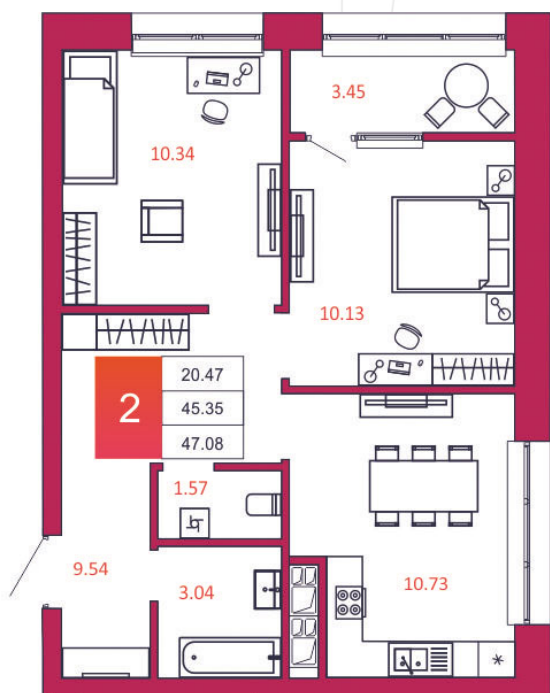

SPORT LIFE

ЖИЛОЙ КОМПЛЕКС

КВАРТИРА № 361

1

Дом

2

Подъезд

12

Этаж

2-КОМН.

Тип

47.08

Площадь, м²

4 190 120

Цена, руб.

Тула, ул. Фридриха Энгельса 2