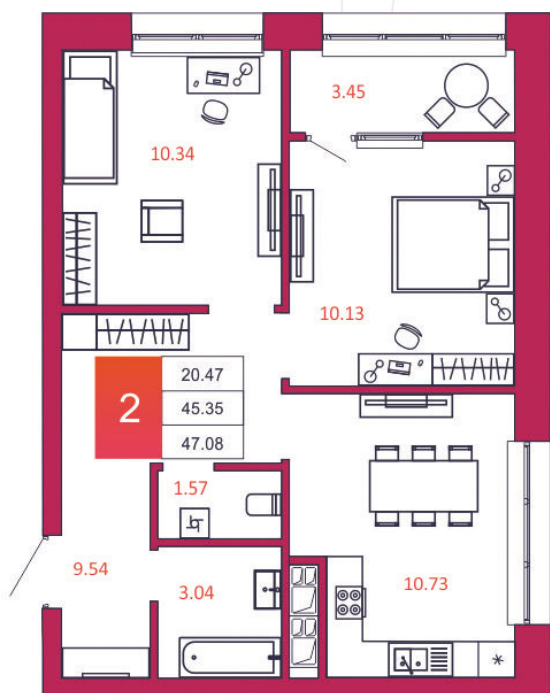

## КВАРТИРА № 361

1

Дом

2

Подъезд

12

Этаж

2-КОМН.

Тип

47.08

Площадь, м<sup>2</sup>

4 190 120

Цена, руб.

Тула, ул. Фридриха Энгельса 2

8 (4872) 52 02 07

sportlife71.ru