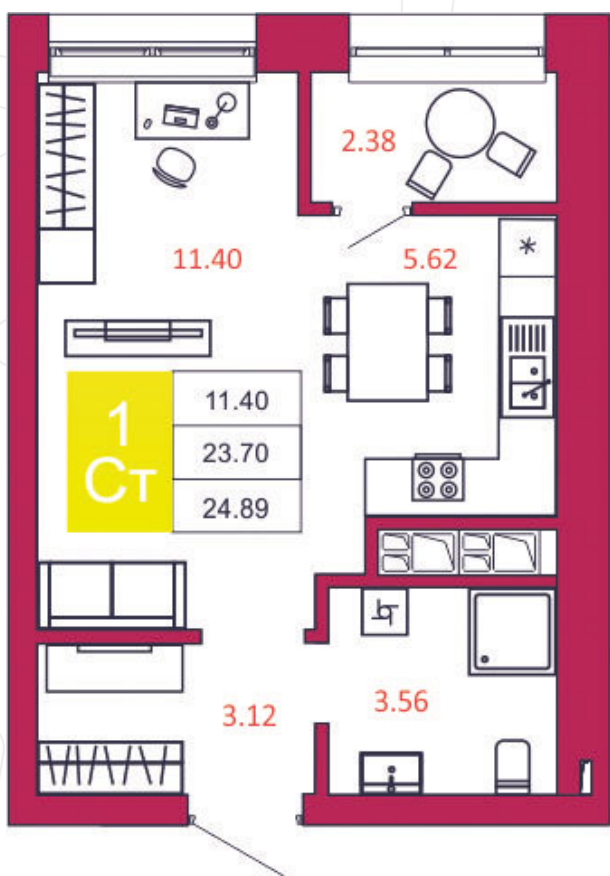

## КВАРТИРА № 359

1

Дом

2

Подъезд

11

Этаж

СТУДИЯ

Тип

24.89

Площадь, м<sup>2</sup>

3 111 250

Цена, руб.

Тула, ул. Фридриха Энгельса 2

8 (4872) 52 02 07

sportlife71.ru