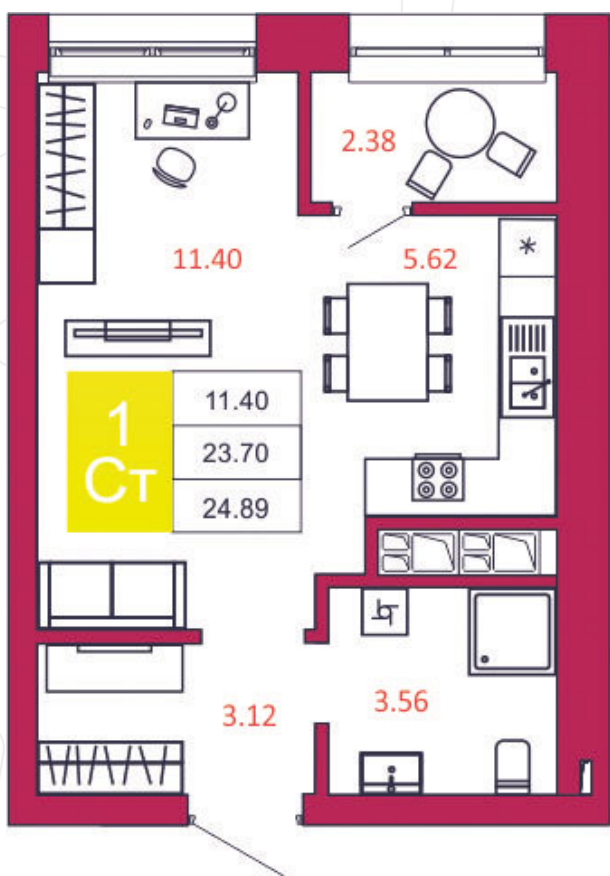

## КВАРТИРА № 359

1

Дом

2

Подъезд

11

Этаж

СТУДИЯ

Тип

24.89

Площадь, м²

3 111 250

Цена, руб.

Тула, ул. Фридриха Энгельса 2

8 (4872) 52 02 07

sportlife71.ru