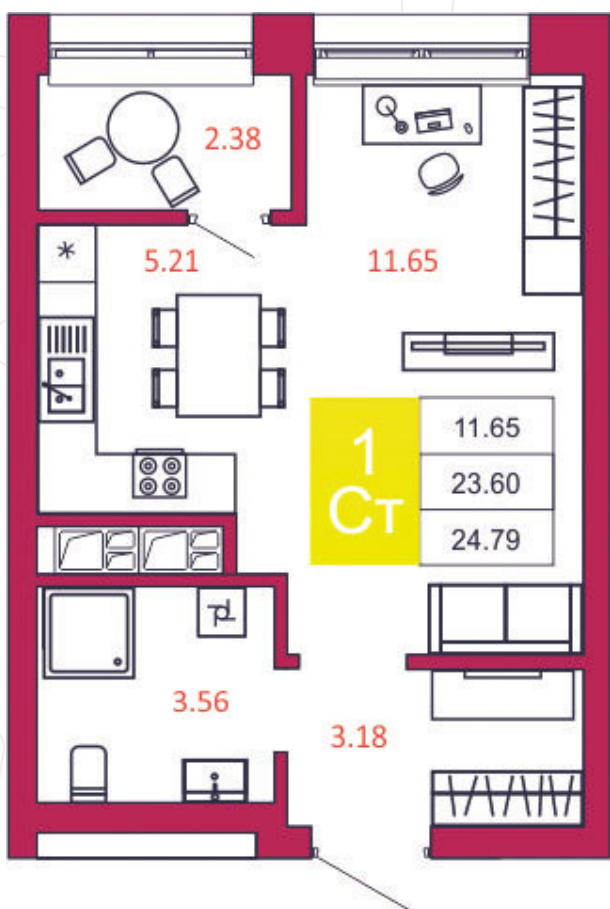

SPORT LIFE
ЖИЛОЙ КОМПЛЕКС

КВАРТИРА № 358

1

Дом

2

Подъезд

11

Этаж

СТУДИЯ

Тип

24.79

Площадь, м²

3 966 400

Цена, руб.

Тула, ул. Фридриха Энгельса 2

8 (4872) 52 02 07