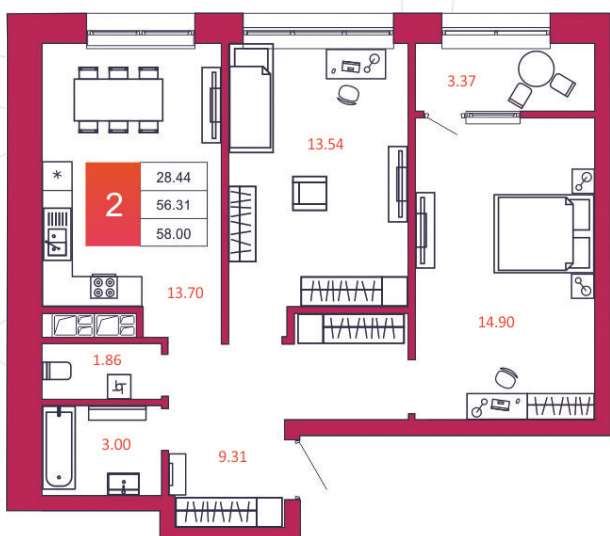

## КВАРТИРА № 357

1

Дом

2

Подъезд

11

Этаж

2-КОМН.

Тип

58

Площадь, м<sup>2</sup>

5 858 000

Цена, руб.

Тула, ул. Фридриха Энгельса 2

8 (4872) 52 02 07

sportlife71.ru