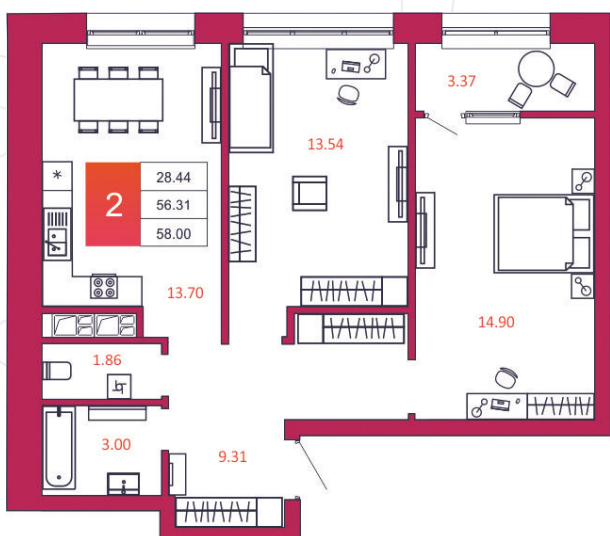

SPORT LIFE

ЖИЛОЙ КОМПЛЕКС

КВАРТИРА № 357

1

Дом

2

Подъезд

11

Этаж

2-КОМН.

Тип

58

Площадь, м²

5 858 000

Цена, руб.

Тула, ул. Фридриха Энгельса 2